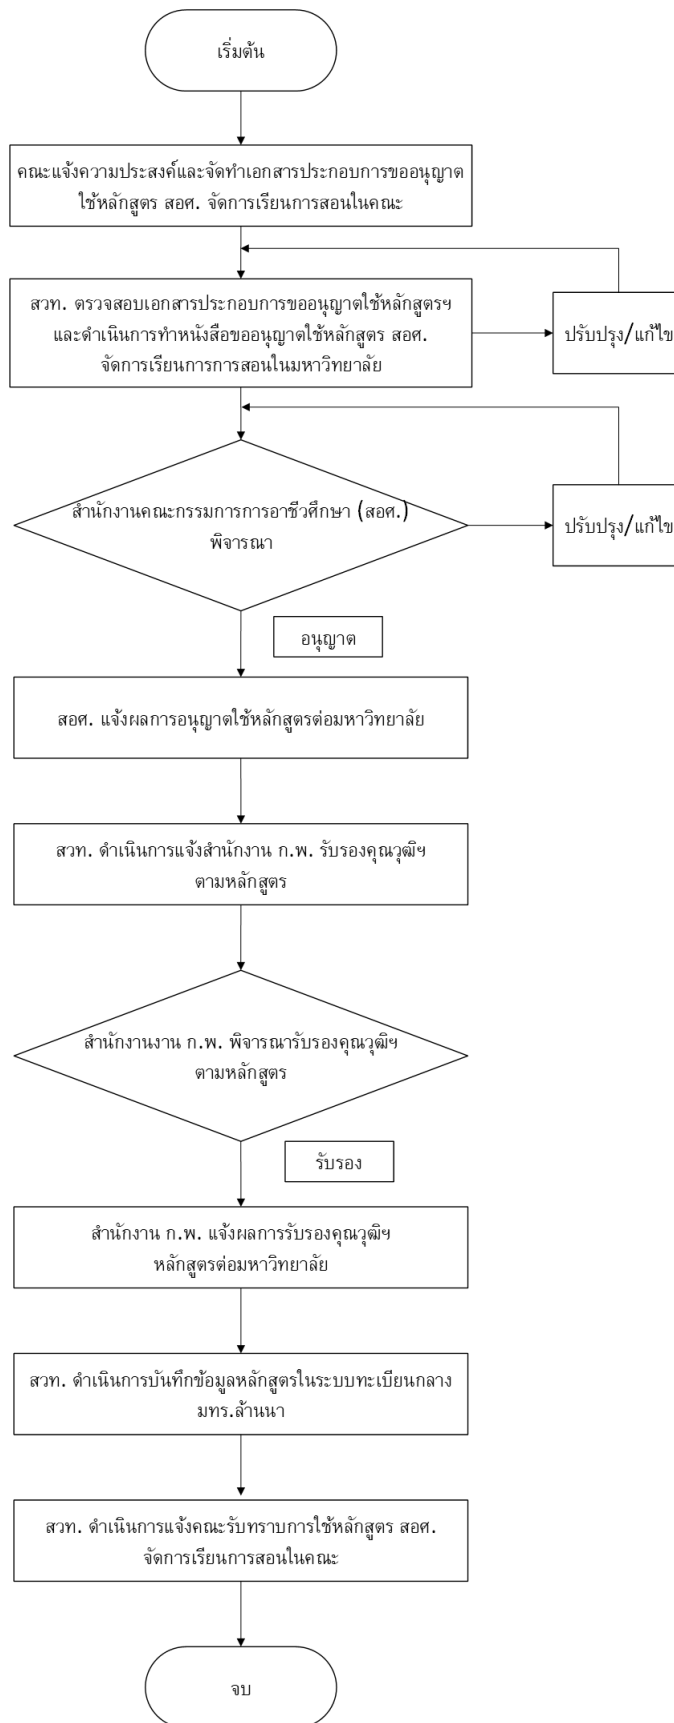

ขั้นตอนการขออนุญาตใช้หลักสูตรของสำนักงานคณะกรรมการการอาชีวศึกษา (สอศ.)

จัดการเรียนการสอนในมหาวิทยาลัยเทคโนโลยีราชมงคลล้านนา

หมายเหตุ : การขออนุญาตใช้หลักสูตรเพื่อจัดการเรียนการสอนในมหาวิทยาลัย ต้องได้รับอนุญาตจากสำนักงานคณะกรรมการการอาชีวศึกษา (สอศ.) ก่อนเปิดรับนักศึกษาในปีการศึกษานั้นๆ