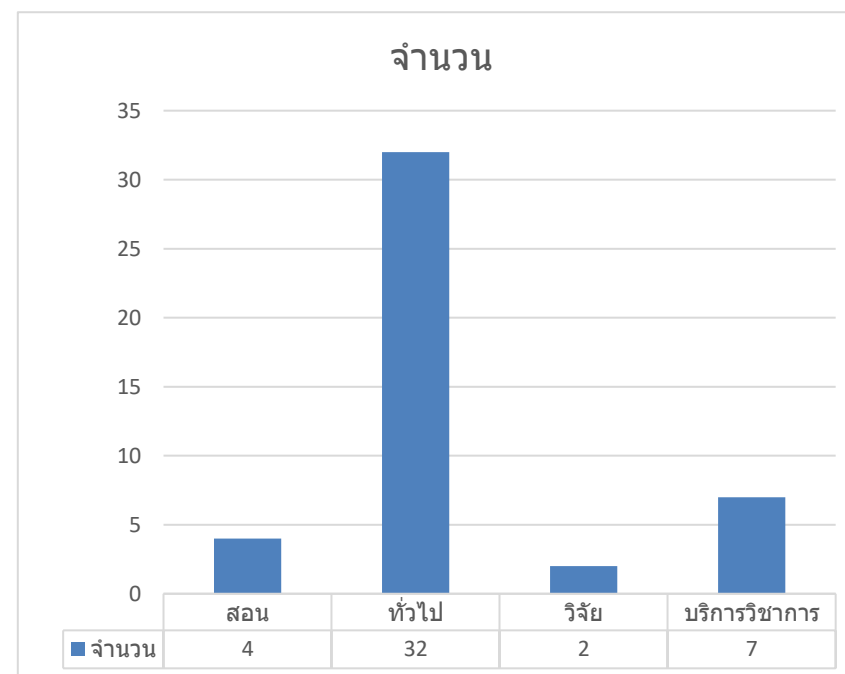

กลุ่มภาระงานเพื่อเป็นข้อตกลงการปฏิบัติงาน คณะบริหารธุรกิจและศิลปศาสตร์

รอบการประเมินที่ 1/2568 (1 ตุลาคม 2567 – 30 มีนาคม 2568)

จำนวนนับ	ตำแหน่ง	ชื่อ - สกุล	กลุ่มภาระงาน
1	ผู้ช่วยศาสตราจารย์	ธนีรุช เรือการ	สอน
2	อาจารย์	ทัตมหนู โพธิสารัตน์	สอน
3	ผู้ช่วยศาสตราจารย์	ปองสุข ศรีชัย	สอน
4	อาจารย์	ณัฐรگانต์ คำใจวุฒิ	สอน
5	อาจารย์	สุวิสา ทะยะธง	ทั่วไป
6	อาจารย์	ชนนพร ยะใจมั่น	ทั่วไป
7	อาจารย์	ณัชชาภมล ไสสุข	ทั่วไป
8	ผู้ช่วยศาสตราจารย์	นฐุ พชรธนนนท์	ทั่วไป
9	อาจารย์	นิเวศน์ ศรีวิชัย	ทั่วไป
10	อาจารย์	พิททินันท์ สมไชยวงศ์	ทั่วไป
11	อาจารย์	ธนาวัฒน์ ชันติวงศ์	ทั่วไป
12	อาจารย์	พิททินันท์ สมไชยวงศ์	ทั่วไป
13	อาจารย์	เดือนเพ็ญ มะโนเรือง	ทั่วไป
14	อาจารย์	ปรีชา พลชัย	ทั่วไป
15	อาจารย์	ปาริชาติ อำนวยพรเลิศ	ทั่วไป
16	อาจารย์	กมลลักษณ์ ชัยดี	ทั่วไป
17	อาจารย์	ภรณ์ธิพัชร วิมุกตายน	ทั่วไป
18	ผู้ช่วยศาสตราจารย์	ณภัทร ทิพย์ศรี	ทั่วไป
19	อาจารย์	กนกอร จิตจำนงค์	ทั่วไป
20	อาจารย์	กรปภา จันทาพูน	ทั่วไป
21	อาจารย์	ภัทราพร สมเสมอ	ทั่วไป
22	อาจารย์	ณิชพัฒน์ ปิตินิยมโรจน์	ทั่วไป
23	อาจารย์	พนทิพา ปัญสุวรรณ	ทั่วไป
24	อาจารย์	อวยพร ต๊ะวัน	ทั่วไป

กลุ่ม	จำนวน
สอน	4
ทั่วไป	32
วิจัย	2
บริการวิชาการ	7

45