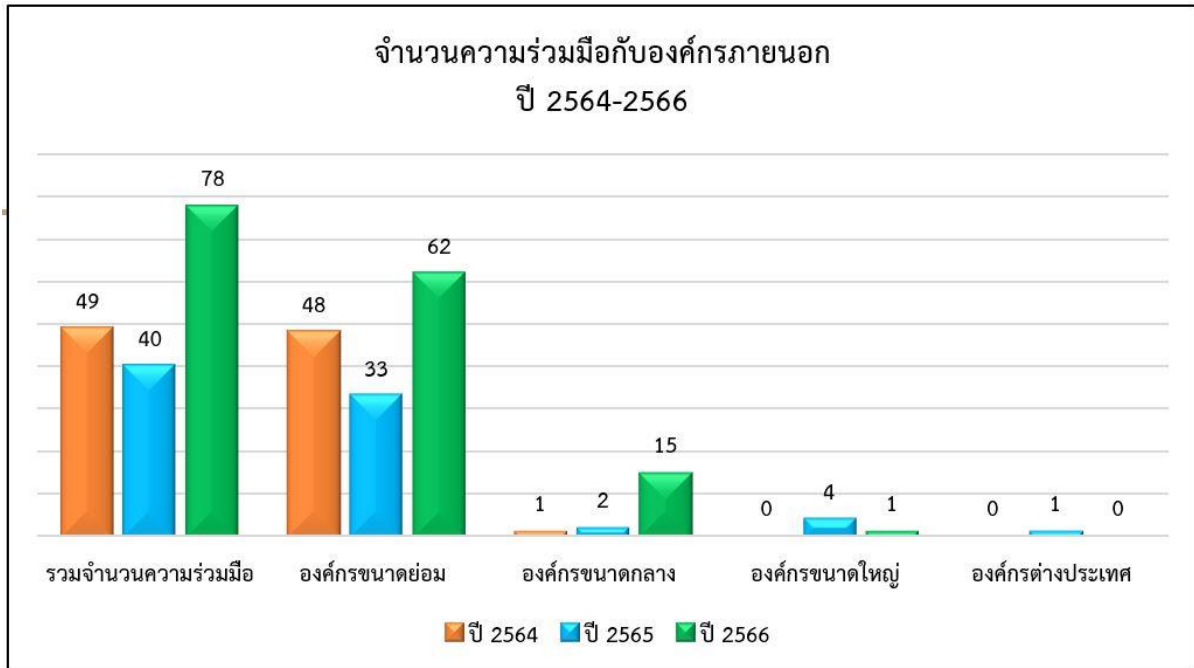

ข้อมูลการความร่วมมือเพื่อพัฒนาผู้ประกอบการและส่งเสริมการสร้างนวัตกรรมกับ  
ภาคธุรกิจ/อุตสาหกรรมของสถาบันอุดมศึกษา มทร.ล้านนา

ที่มา : สถาบันถ่ายทอดเทคโนโลยีสู่ชุมชน