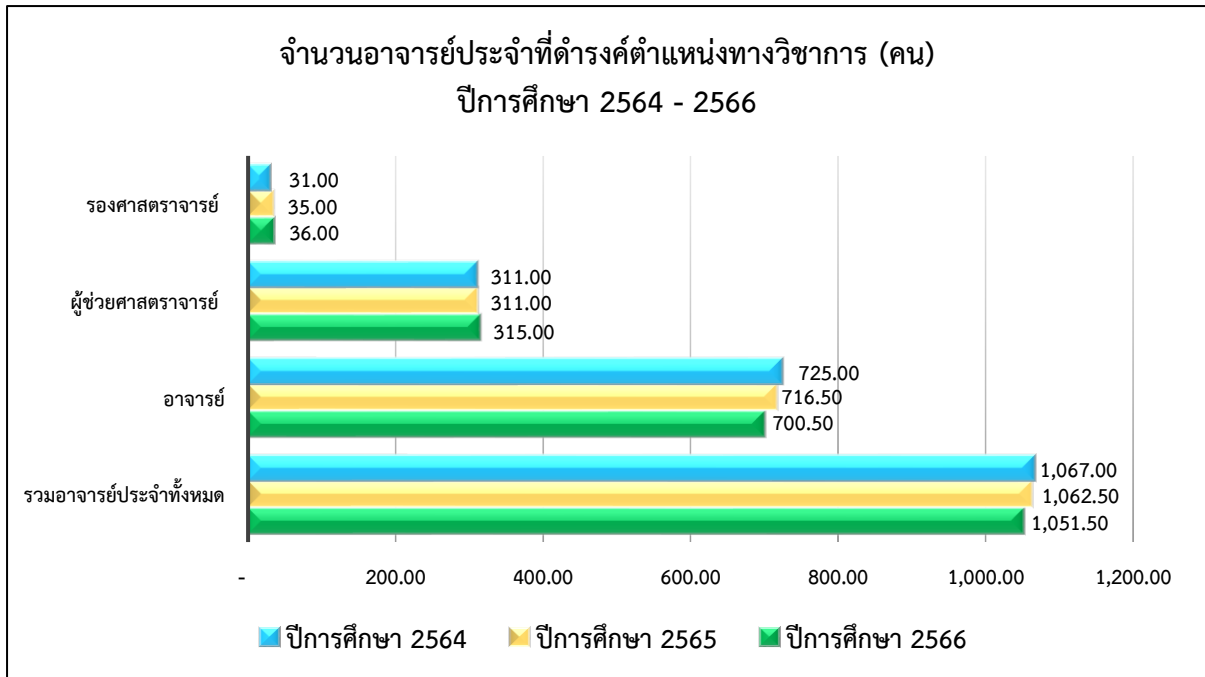

ข้อมูลคุณภาพของผู้สอน มทร.ล้านนา

ที่มา : กองบริหารงานบุคคล

ที่มา : สถาบันวิจัยและพัฒนา

ที่มา : สถาบันถ่ายทอดเทคโนโลยีสู่ชุมชน