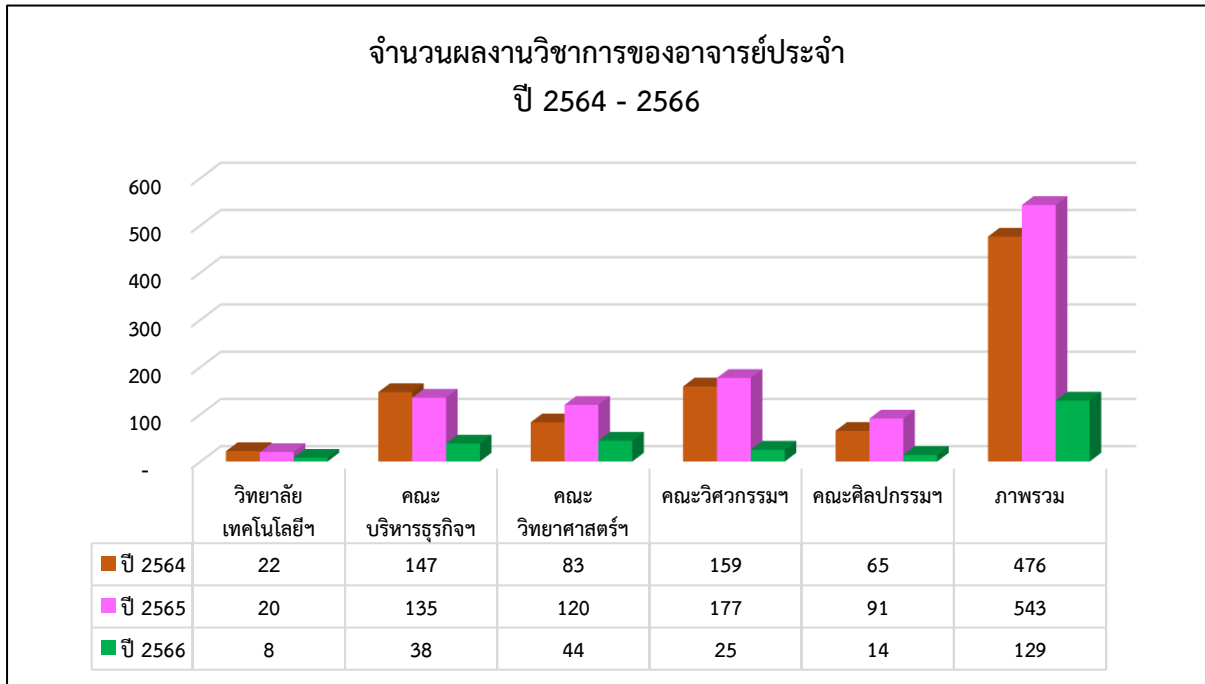

ข้อมูลคุณภาพของผู้สอน มทร.ล้านนา

ที่มา : กองบริหารงานบุคคล

ที่มา : สถาบันวิจัยและพัฒนา

ที่มา : สถาบันถ่ายทอดเทคโนโลยีสู่ชุมชน