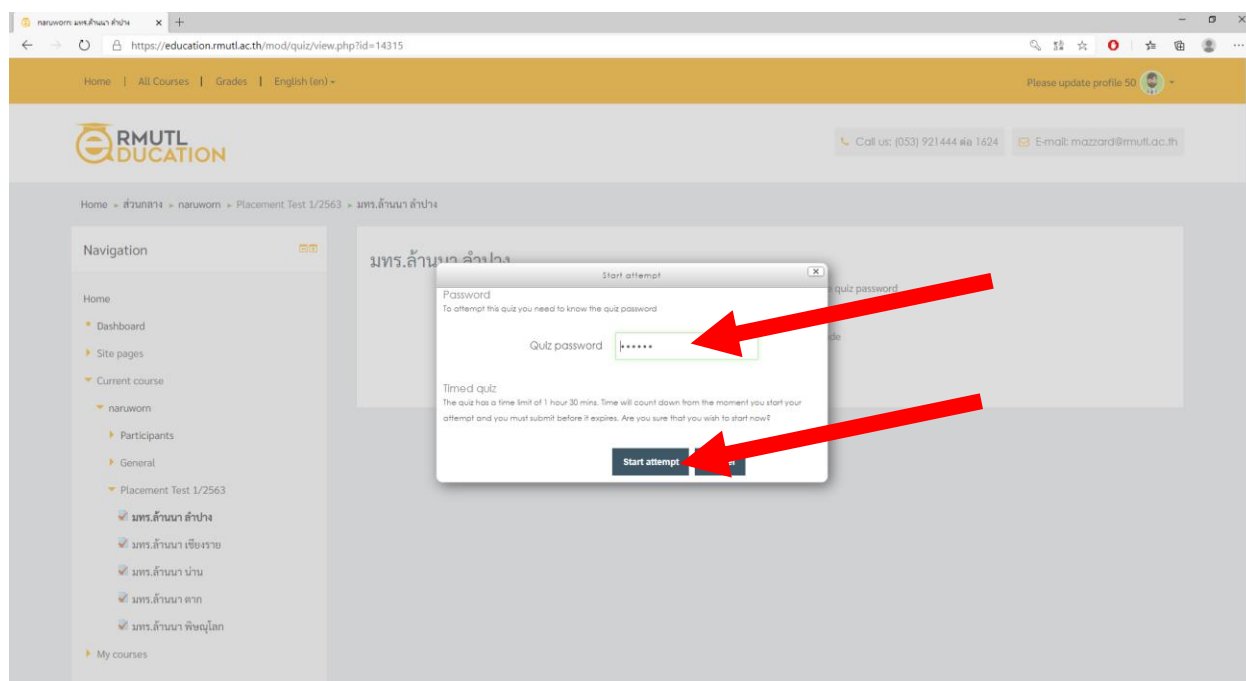

7. นักศึกษามทร.ลำนานา ลำปาง ดำเนินการดังนี้

- กด Attempt quiz now
- กรอกรหัสผ่านการเข้าสู่แบบทดสอบ โดยใส่รหัส คือ 342547
- กด Start attempt