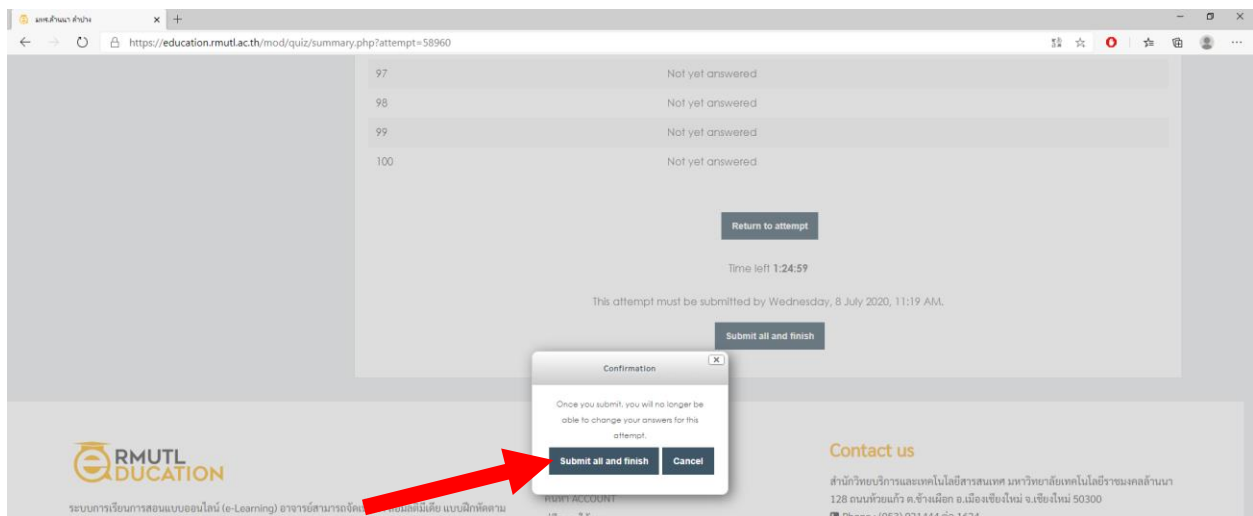

10. ตรวจสอบการทำแบบทดสอบอีกครั้ง หากทำแบบทดสอบไม่ครบ ให้กดข้อนั้นๆ เพื่อทำแบบทดสอบ หากทำแบบทดสอบครบทุกข้อ ให้กด Submit all and finish