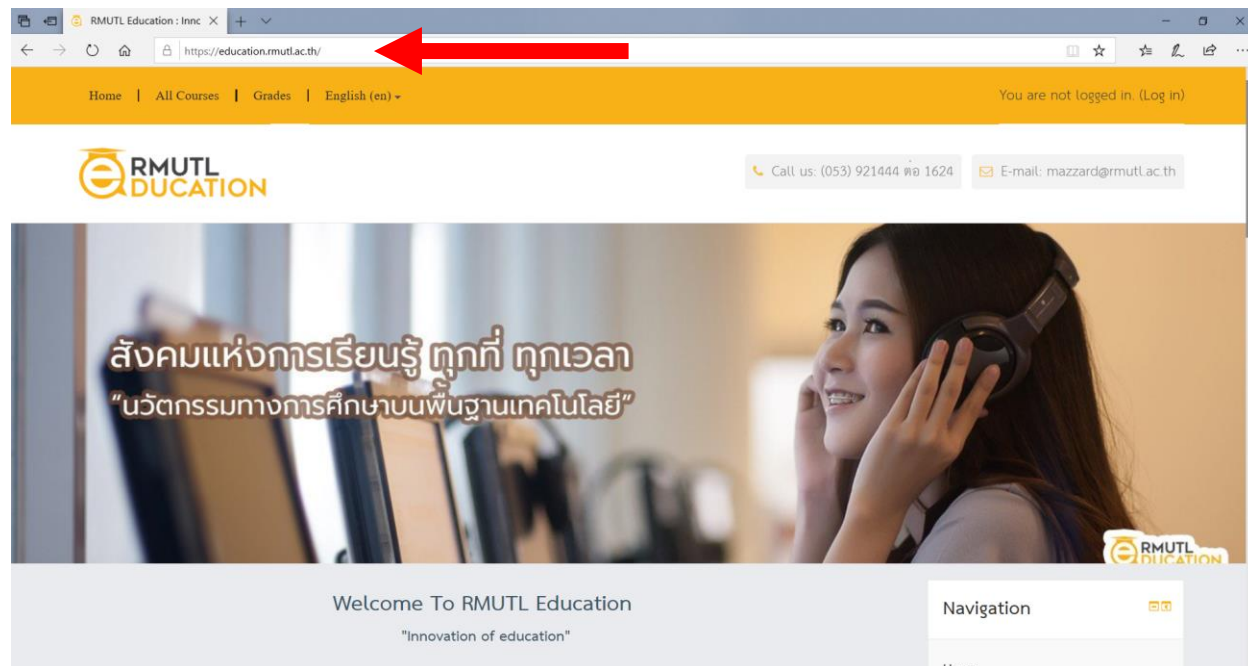

พิมพ์เว็บไซต์ <https://education.rmutl.ac.th/>

2. ดำเนินการเข้าสู่ระบบ (Log in) โดยใช้ชื่อ “นักศึกษา_นามสกุล2ตัวแรกและรหัสปีเข้า” ในการเข้าระบบ เช่นเดียวกับการเข้าระบบอินเทอร์เน็ตไร้สาย WIFI RMUTL

เช่น Username: samatt_sa62 และ Password: เลขบัตรประชาชน