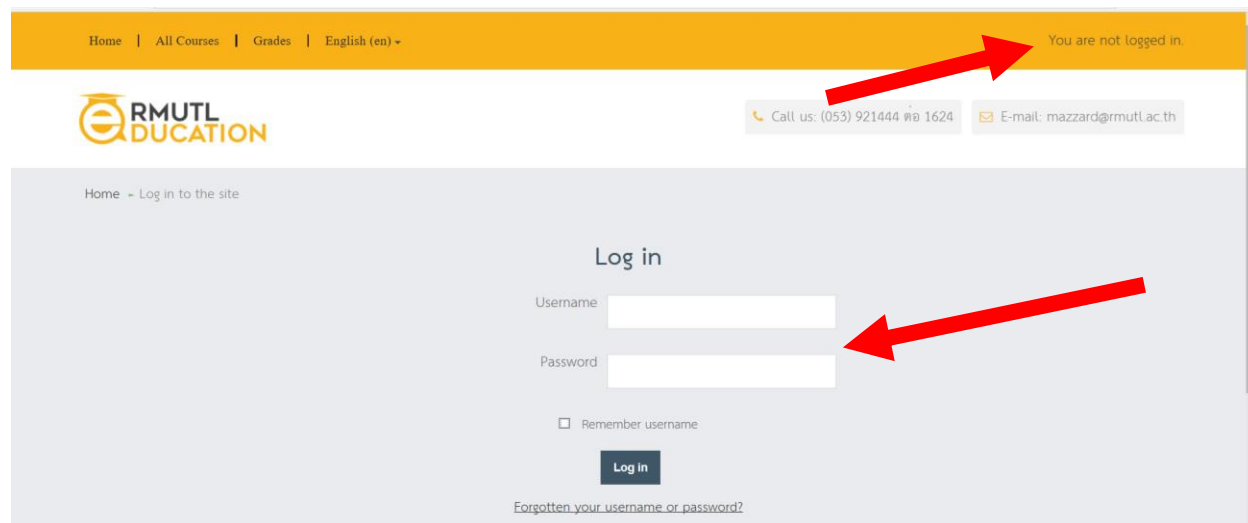

2. ดำเนินการเข้าสู่ระบบ (Log in) โดยใช้ชื่อ “นักศึกษา_นามสกุล2ตัวแรกและรหัสปีเข้า” ในการเข้าระบบ เช่นเดียวกับการเข้าระบบอินเทอร์เน็ตไร้สาย WIFI RMUTL

เช่น Username: samatt_sa62 และ Password: เลขบัตรประชาชน

2.1 หากนักศึกษาไม่ทราบรหัสของตนเอง ให้กดลิงค์ [ค้นหา ACCOUNT](#) ด้านล่างสุดของเว็บ หรือ ทางเว็บ

<https://arit.rmutl.ac.th/search_email>