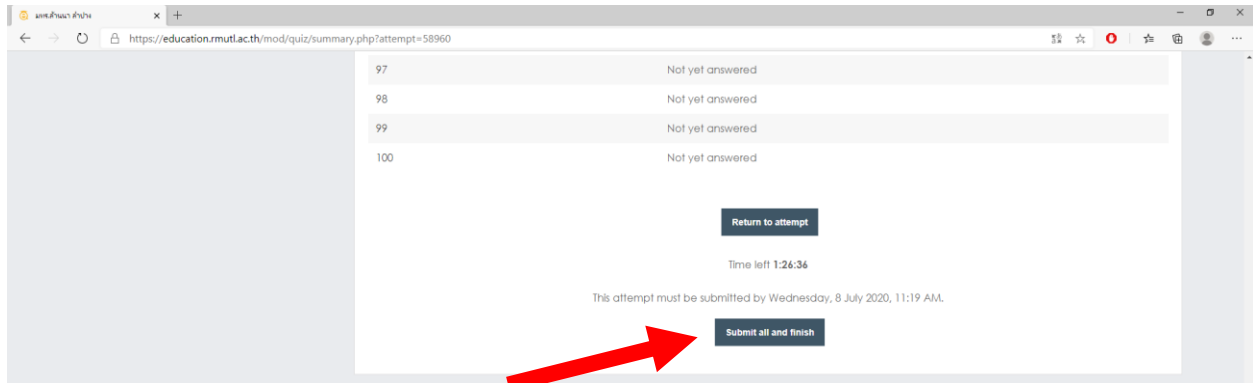

10. ตรวจสอบการทำแบบทดสอบอีกครั้ง หากทำแบบทดสอบไม่ครบ ให้กดข้อนั้นๆ เพื่อทำแบบทดสอบ หากทำแบบทดสอบครบทุกข้อ ให้กด Submit all and finish