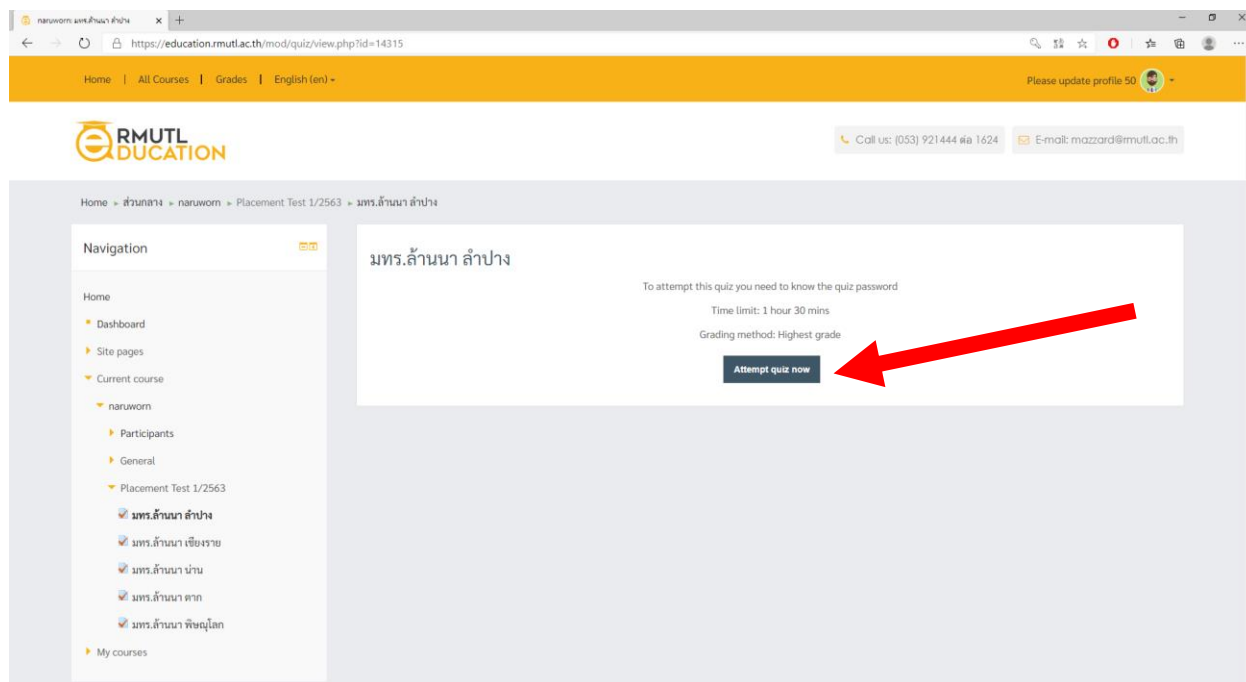

7. นักศึกษามทร.ลำนานา ลำปาง ดำเนินการดังนี้

- กด Attempt quiz now
- กรอกรหัสผ่านการเข้าสู่แบบทดสอบ โดยใส่รหัส คือ 342547
- กด Start attempt