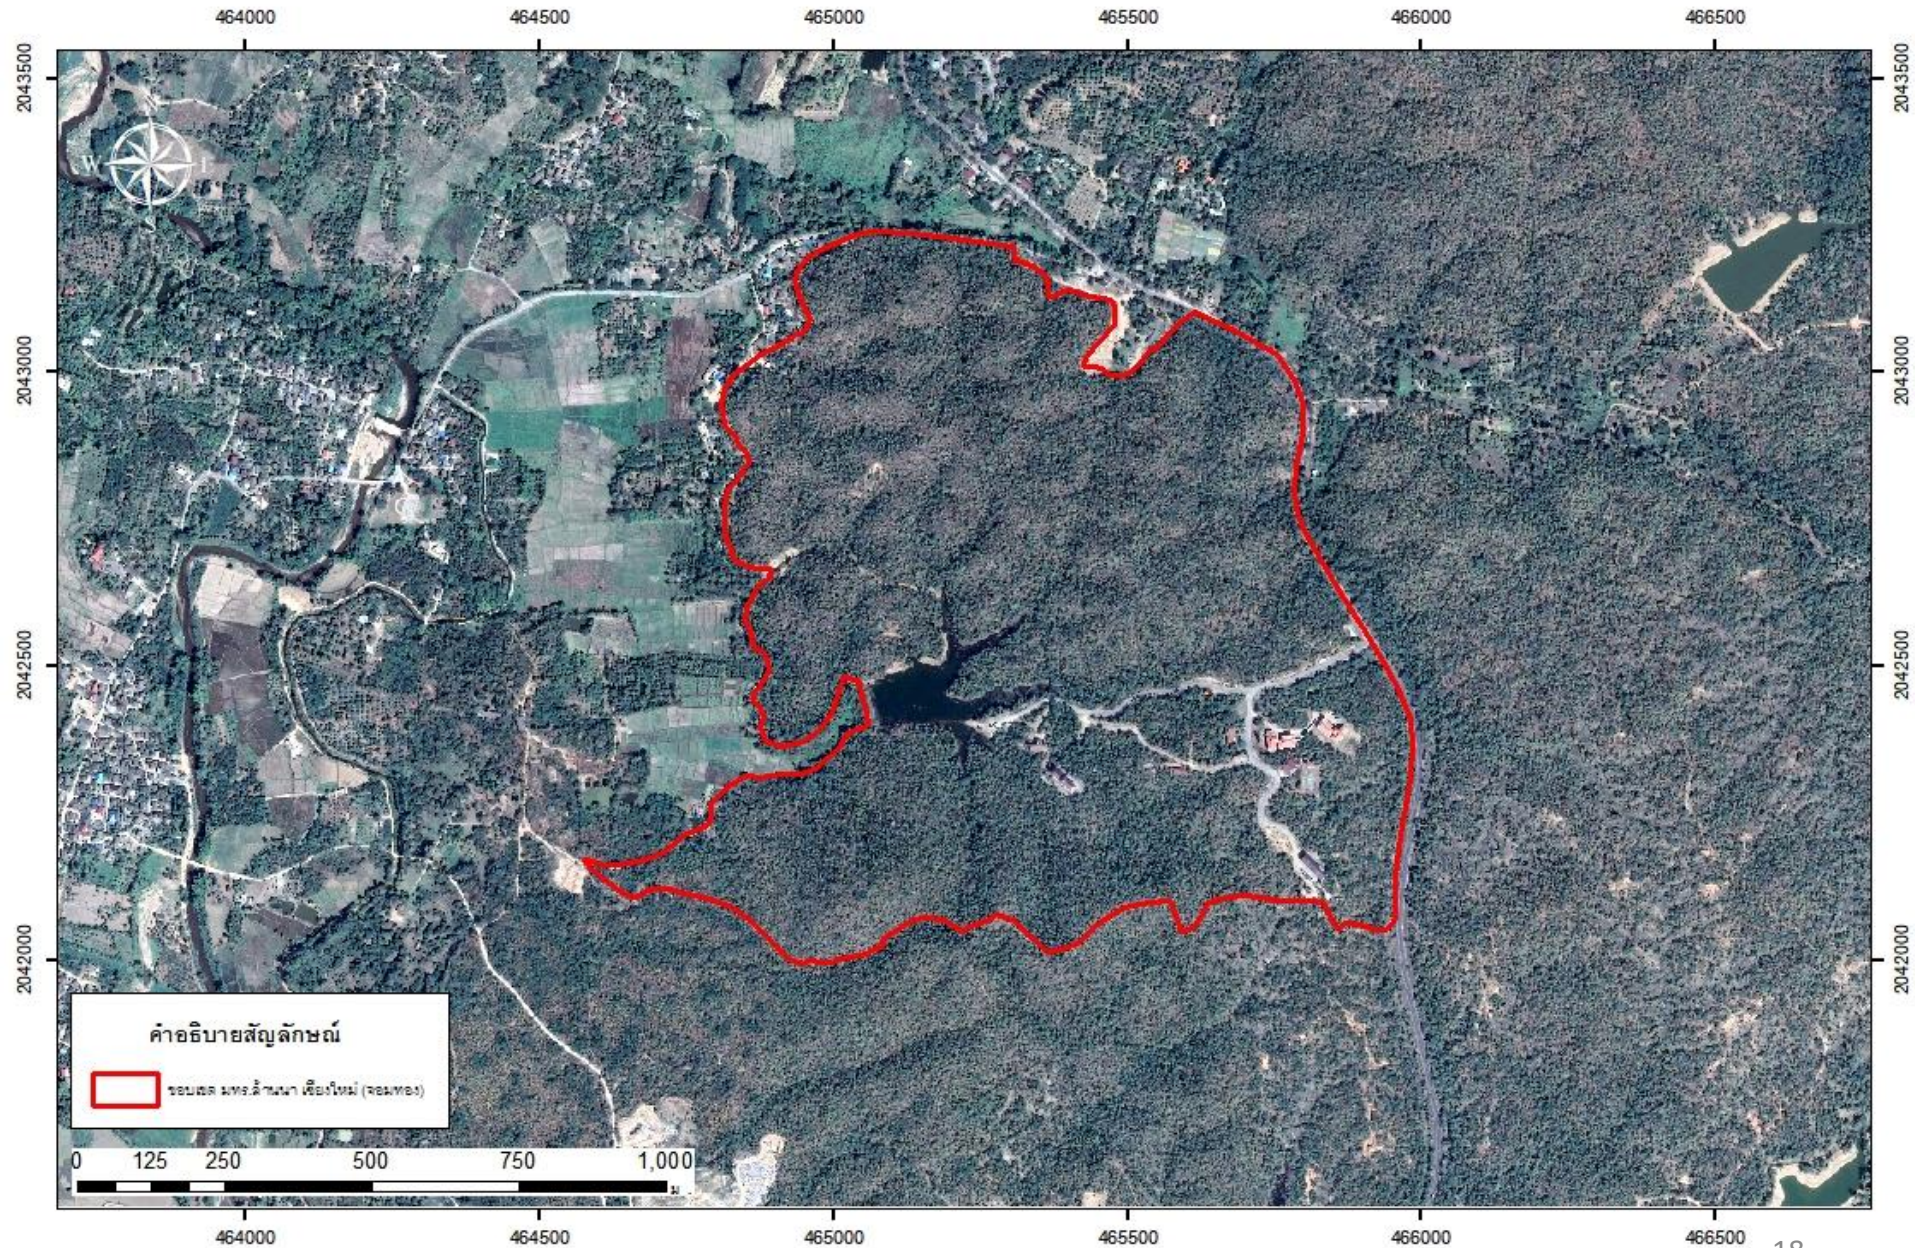

แผนที่แสดงขอบเขต มหาวิทยาลัยเทคโนโลยีราชมงคลล้านนา เชียงใหม่ (จอมทอง)