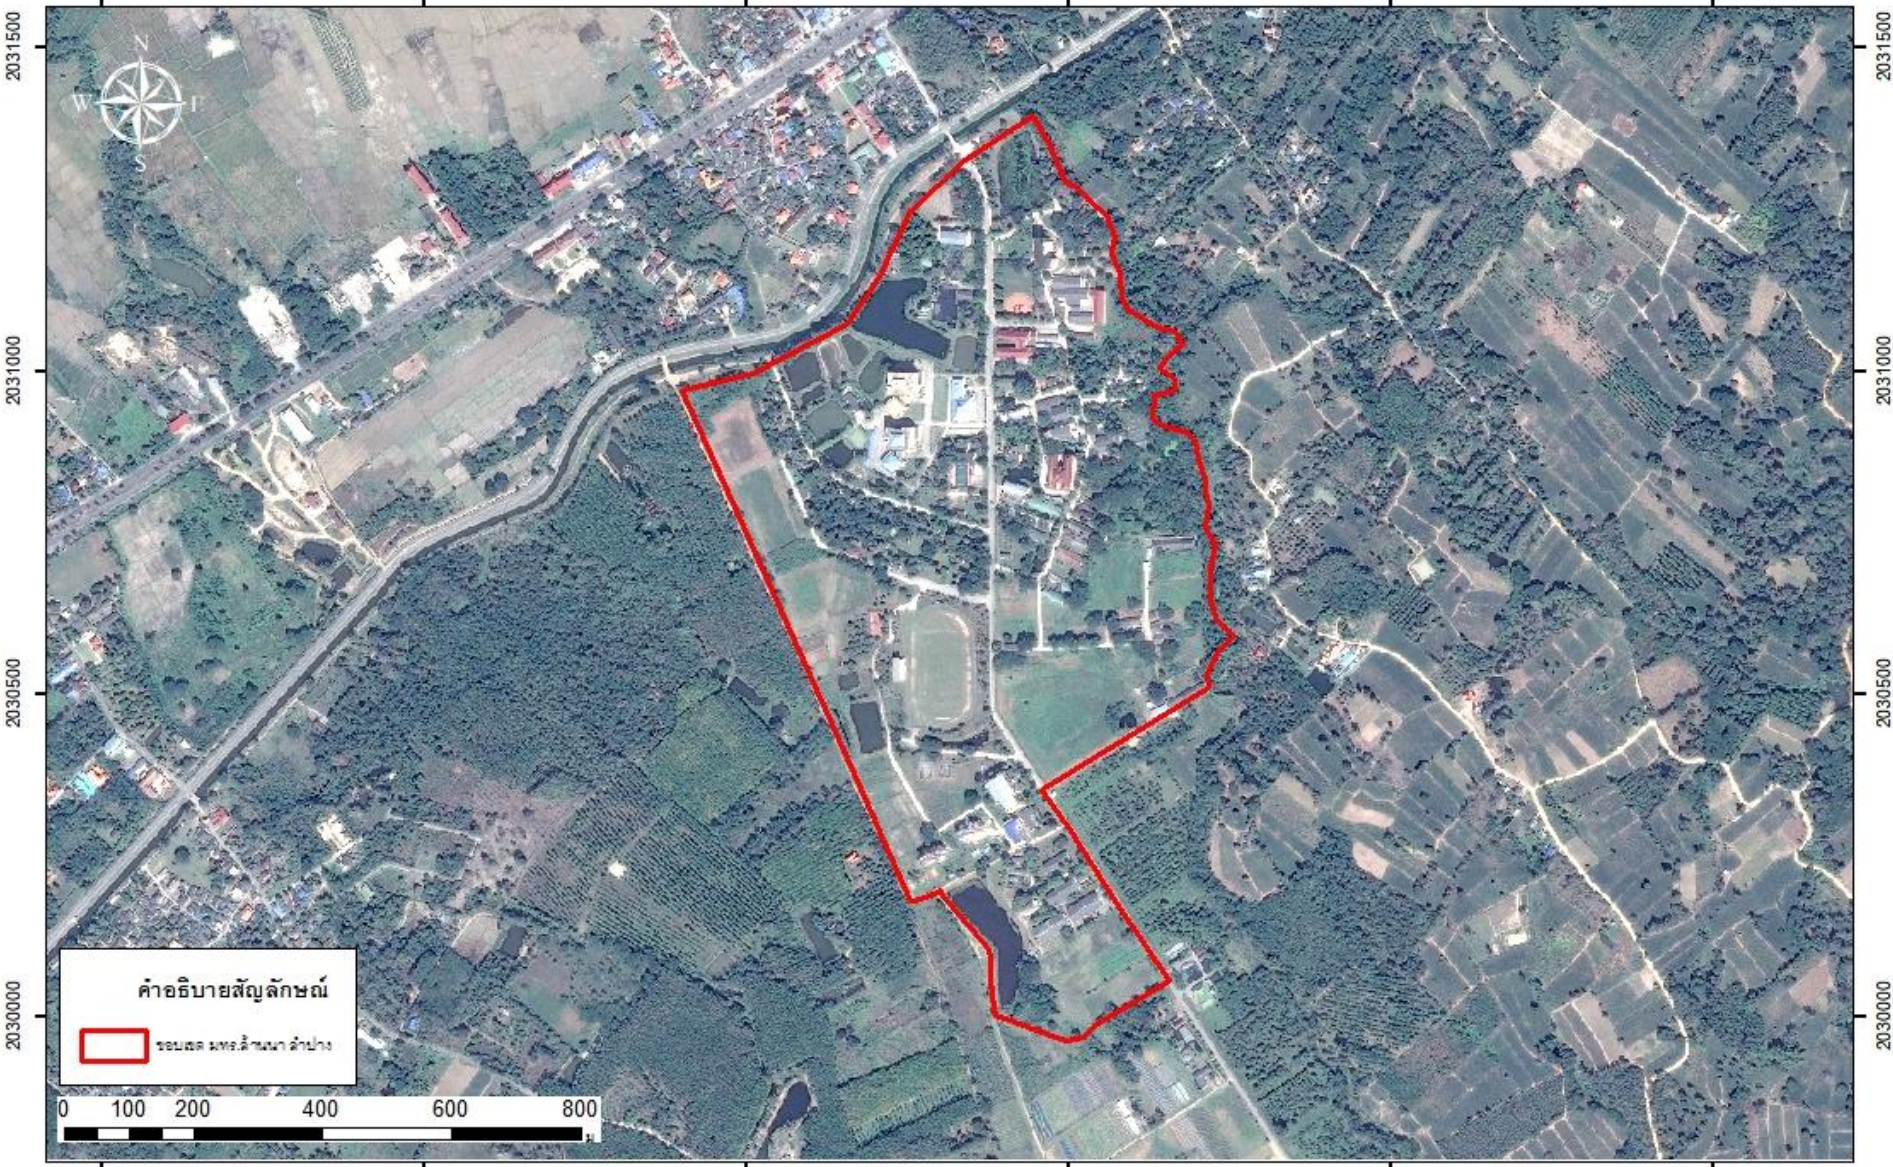

- C1 อาคารสำนักงานอธิการบดี (6ชั้น)
- C2 อาคารวิทยบริการและสหวิทยาการ (6ชั้น)
- C3 อาคารเรียนรวมและปฏิบัติการวิศวกรรมไฟฟ้า (9ชั้น)
- C4 อาคารเรียนรวมคณะวิศวกรรม (7ชั้น)
- C5 อาคารวิจัยพัฒนาภูมิปัญญาและผลิตภัณฑ์ท้องถิ่น (2ชั้น)
- C6 สนามกีฬาและศูนย์พัฒนาสุขภาพ
- S1 อาคารเรียนรวมและปฏิบัติการพื้นฐาน1 (4ชั้น)
- S2 อาคารเรียนรวมและปฏิบัติการพื้นฐาน2 (4ชั้น)
- S3 อาคารปฏิบัติการ 1
- S4 อาคารปฏิบัติการ 2
- S5 อาคารปฏิบัติการ 5 (โรงฝึกปฏิบัติการช่างกลโรงงาน)
- S6 อาคารปฏิบัติการ 3 (โรงฝึกปฏิบัติการพื้นฐาน)
- S7 อาคารปฏิบัติการ 4 (โรงฝึกปฏิบัติการเครื่องมือกล)
- S8 ศูนย์ถ่ายทอดเทคโนโลยีเซรามิก
- S9 อาคารปฏิบัติการ (โรงฝึกปฏิบัติการเทคนิคพื้นฐาน)
- S10 อาคารโรงอาหาร
- S11 สำนักงานโครงการหลวง
- S12 หอพัก นศ.ชาย1 (5ชั้น)
- S13 หอพัก นศ.ชาย2 (4ชั้น)
- S14 หอพัก นศ.ชาย3 (4ชั้น)
- S15 สำนักงานโรงผลิตน้ำดื่ม
- S16 โรงผลิตน้ำดื่ม
- S17 โรงผลิตน้ำประปา (2ชั้น)
- W1 หอพัก นศ.หญิง 2 (3ชั้น)
- W2 หอพัก นศ.หญิง 1 (3ชั้น)
- W3 หอพักบุคลากร 1 (4ชั้น)
- W4 หอพักบุคลากร 2 (4ชั้น)
- W5 หอพักบุคลากร 3 (4ชั้น)
- W6 บ้านประหยัดพลังงาน 3 (2ชั้น)
- W7 บ้านประหยัดพลังงาน 2 (2ชั้น)
- W8 บ้านประหยัดพลังงาน 1 (2ชั้น)
- W9 โรงสูบน้ำ 1
- W10 โรงสูบน้ำ 2

มทร.ล้านนา เชียงใหม่ (ดอยสะเก็ด)

มหาวิทยาลัยเทคโนโลยีราชมงคลล้านนา เชียงใหม่ (จอมทอง)

แผนที่แสดงขอบเขต มหาวิทยาลัยเทคโนโลยีราชมงคลล้านนา เชียงใหม่ (จอมทอง)

มทร.ล้านนา เชียงใหม่ (จอมทอง)

ศูนย์การจัดการศึกษาพิเศษ (จอมทอง)
มหาวิทยาลัยเทคโนโลยีราชมงคลล้านนา เชียงใหม่

มหาวิทยาลัยเทคโนโลยีราชมงคลล้านนา ลำปาง

แผนที่แสดงขอบเขต มหาวิทยาลัยเทคโนโลยีราชมงคลล้านนา ลำปาง

561500 562000 562500 563000 563500 564000

2031500

2031000

2030500

2030000

2031500