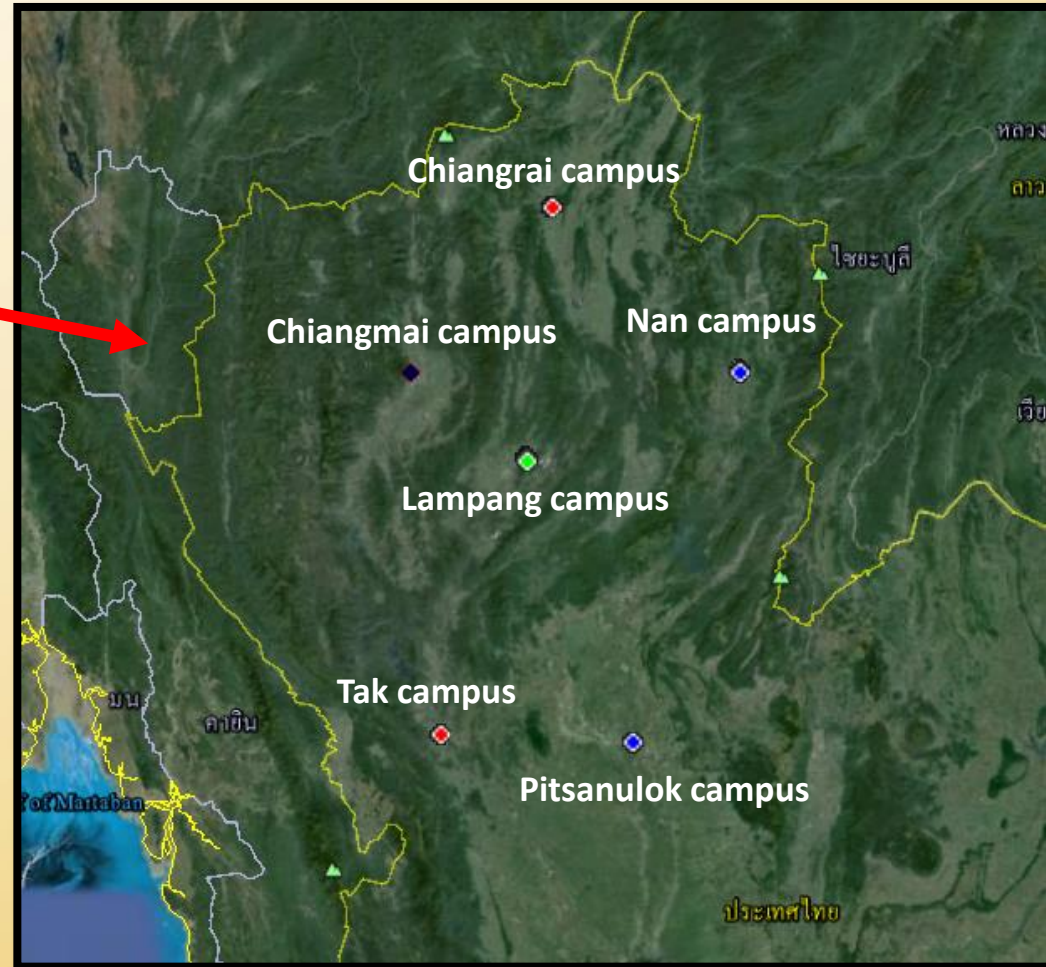

มหาวิทยาลัยเทคโนโลยีราชมงคลล้านนา
Rajamangala University of Technology Lanna

ที่ตั้งของพื้นที่ มหาวิทยาลัยเทคโนโลยีราชมงคลล้านนา

Thailand

Northern Thailand

ข้อมูลเชิงพื้นที่ มหาวิทยาลัยเทคโนโลยีราชมงคลล้านนา

ลำดับ	พื้นที่	เนื้อที่ (ไร่-งาน-ตารางวา)	หมายเหตุ
1	ภาคพายัพเชียงใหม่ (เจ็ดลิน)	116 ไร่ 2 งาน 0.14 ตารางวา	
2	ภาคพายัพเชียงใหม่ (เจ็ดยอด)	10 ไร่ 1 งาน 24 ตารางวา	
3	ภาคพายัพเชียงใหม่ (ดอยสะเก็ด)	912 ไร่ 2 งาน 53.11 ตารางวา*	อยู่ระหว่างการขออนุญาตใหม่*
4	ภาคพายัพเชียงใหม่ (จอมทอง)	ประมาณ 590 ไร่	
5	ลำปาง	ประมาณ 402 ไร่*	อ้างอิงฐานข้อมูลภูมิสารสนเทศ(GIS)
6	สถาบันวิจัยเทคโนโลยีการเกษตร มทร.ล้านนา	ประมาณ 979 ไร่ 54 ตารางวา*	อ้างอิงฐานข้อมูลภูมิสารสนเทศ(GIS)
7	ตาก	ประมาณ 202 ไร่ 59.01 ตารางวา*	ขนาดพื้นที่ตามเอกสาร
8	พิษณุโลก	572 ไร่ 3 งาน 15 ตารางวา	
9	น่าน	ประมาณ 927 ไร่	
10	เชียงราย	ปัจจุบันใช้พื้นที่ 740 ไร่ 2 งาน 18 ตารางวา* ; จากทั้งหมดประมาณ 5,000 ไร่ (เป็นที่สูง3,500ไร่, ที่ราบ1,500ไร่)	ขนาดพื้นที่ตามเอกสาร
รวมทั้งหมด		ประมาณ 5,453 ไร่ 23.26 ตารางวา	