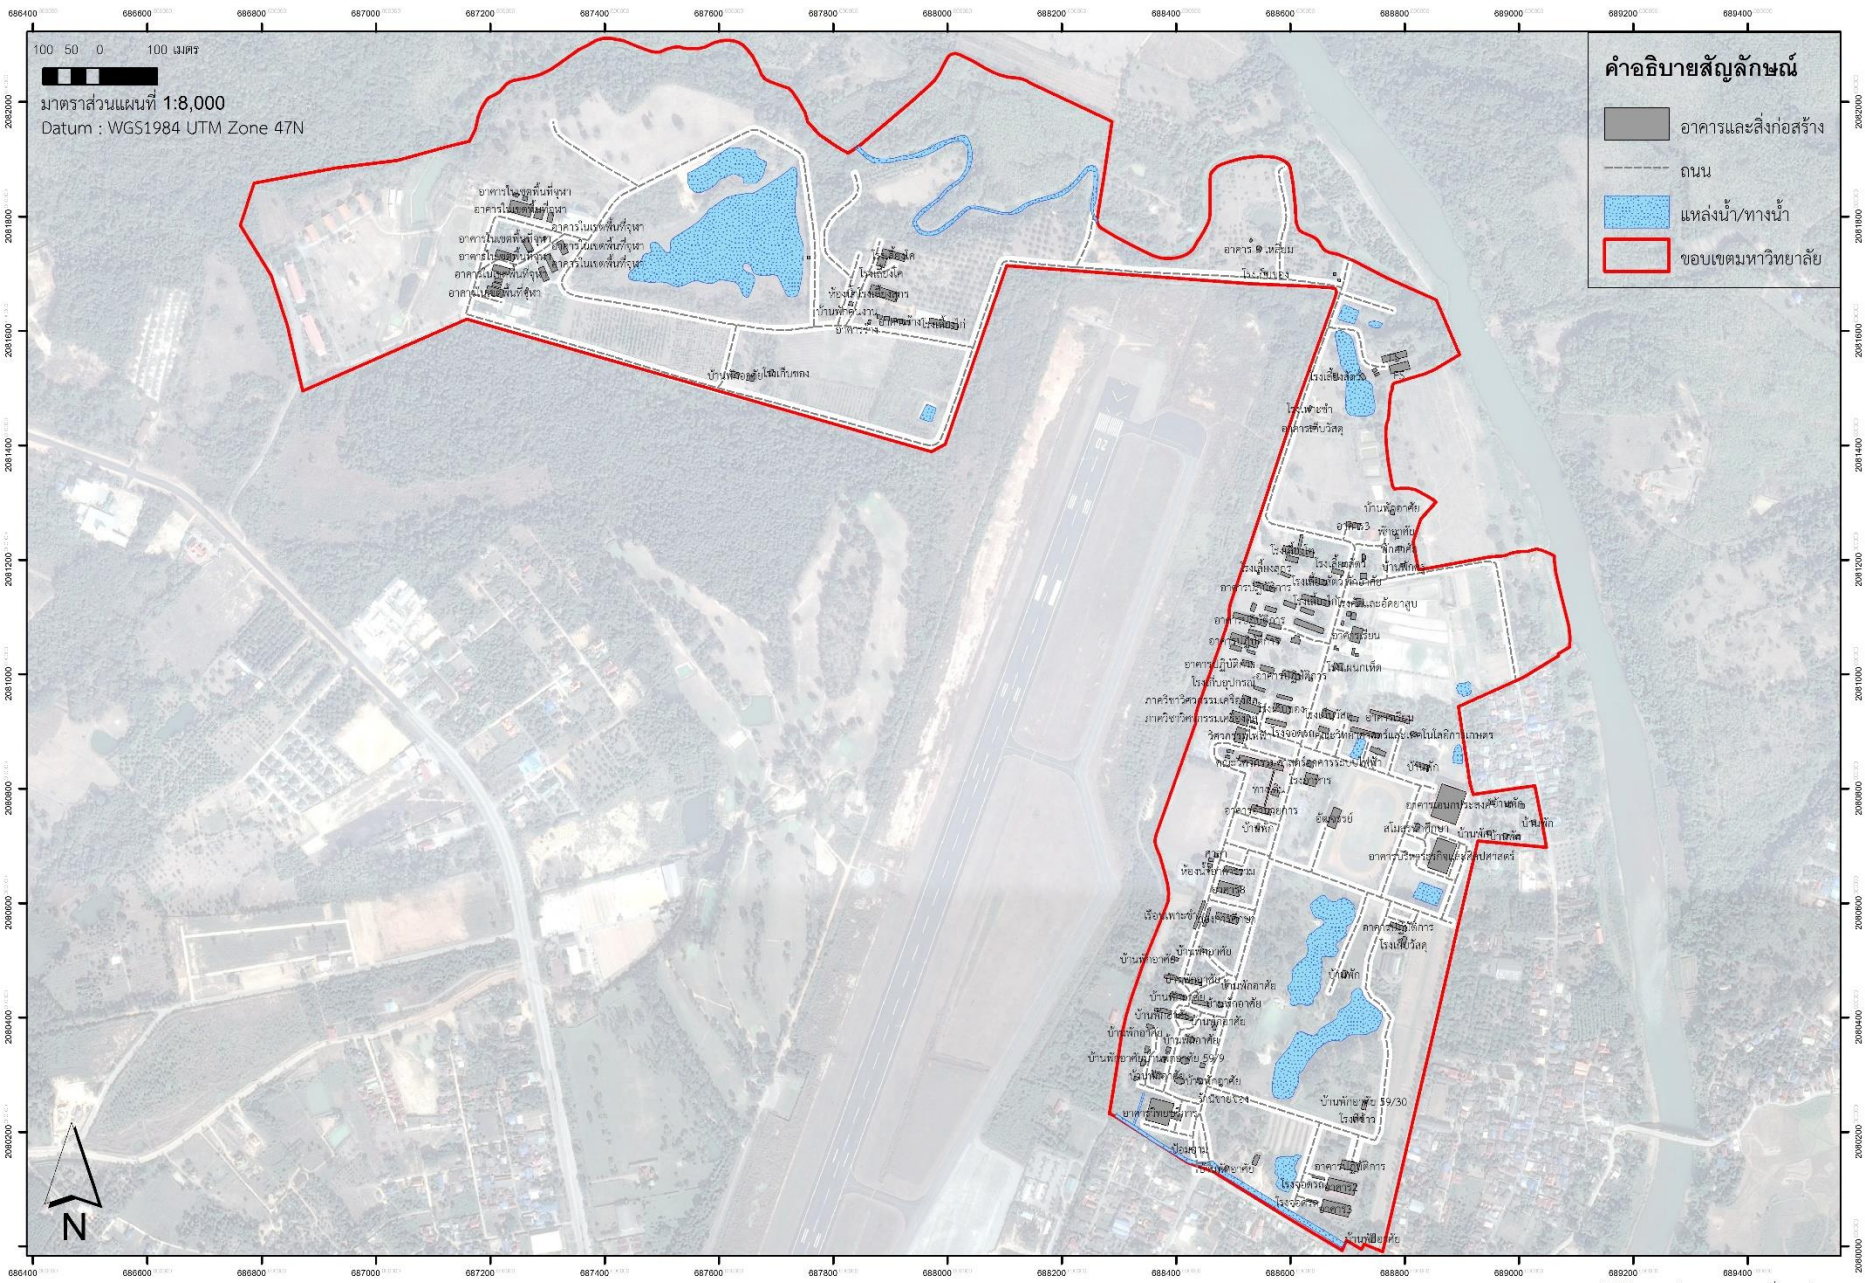

คำอธิบายสัญลักษณ์

- อาคารและสิ่งก่อสร้าง
- ถนน
- แหล่งน้ำ/ทางน้ำ
- ขอบเขตมหาวิทยาลัย

100 50 0 100 เมตร
มาตราส่วนแผนที่ 1:8,000
Datum : WGS1984 UTM Zone 47N

มหาวิทยาลัยเทคโนโลยีราชมงคลล้านนา เชียงราย

แผนที่แสดงขอบเขต มหาวิทยาลัยเทคโนโลยีราชมงคลล้านนา เชียงราย