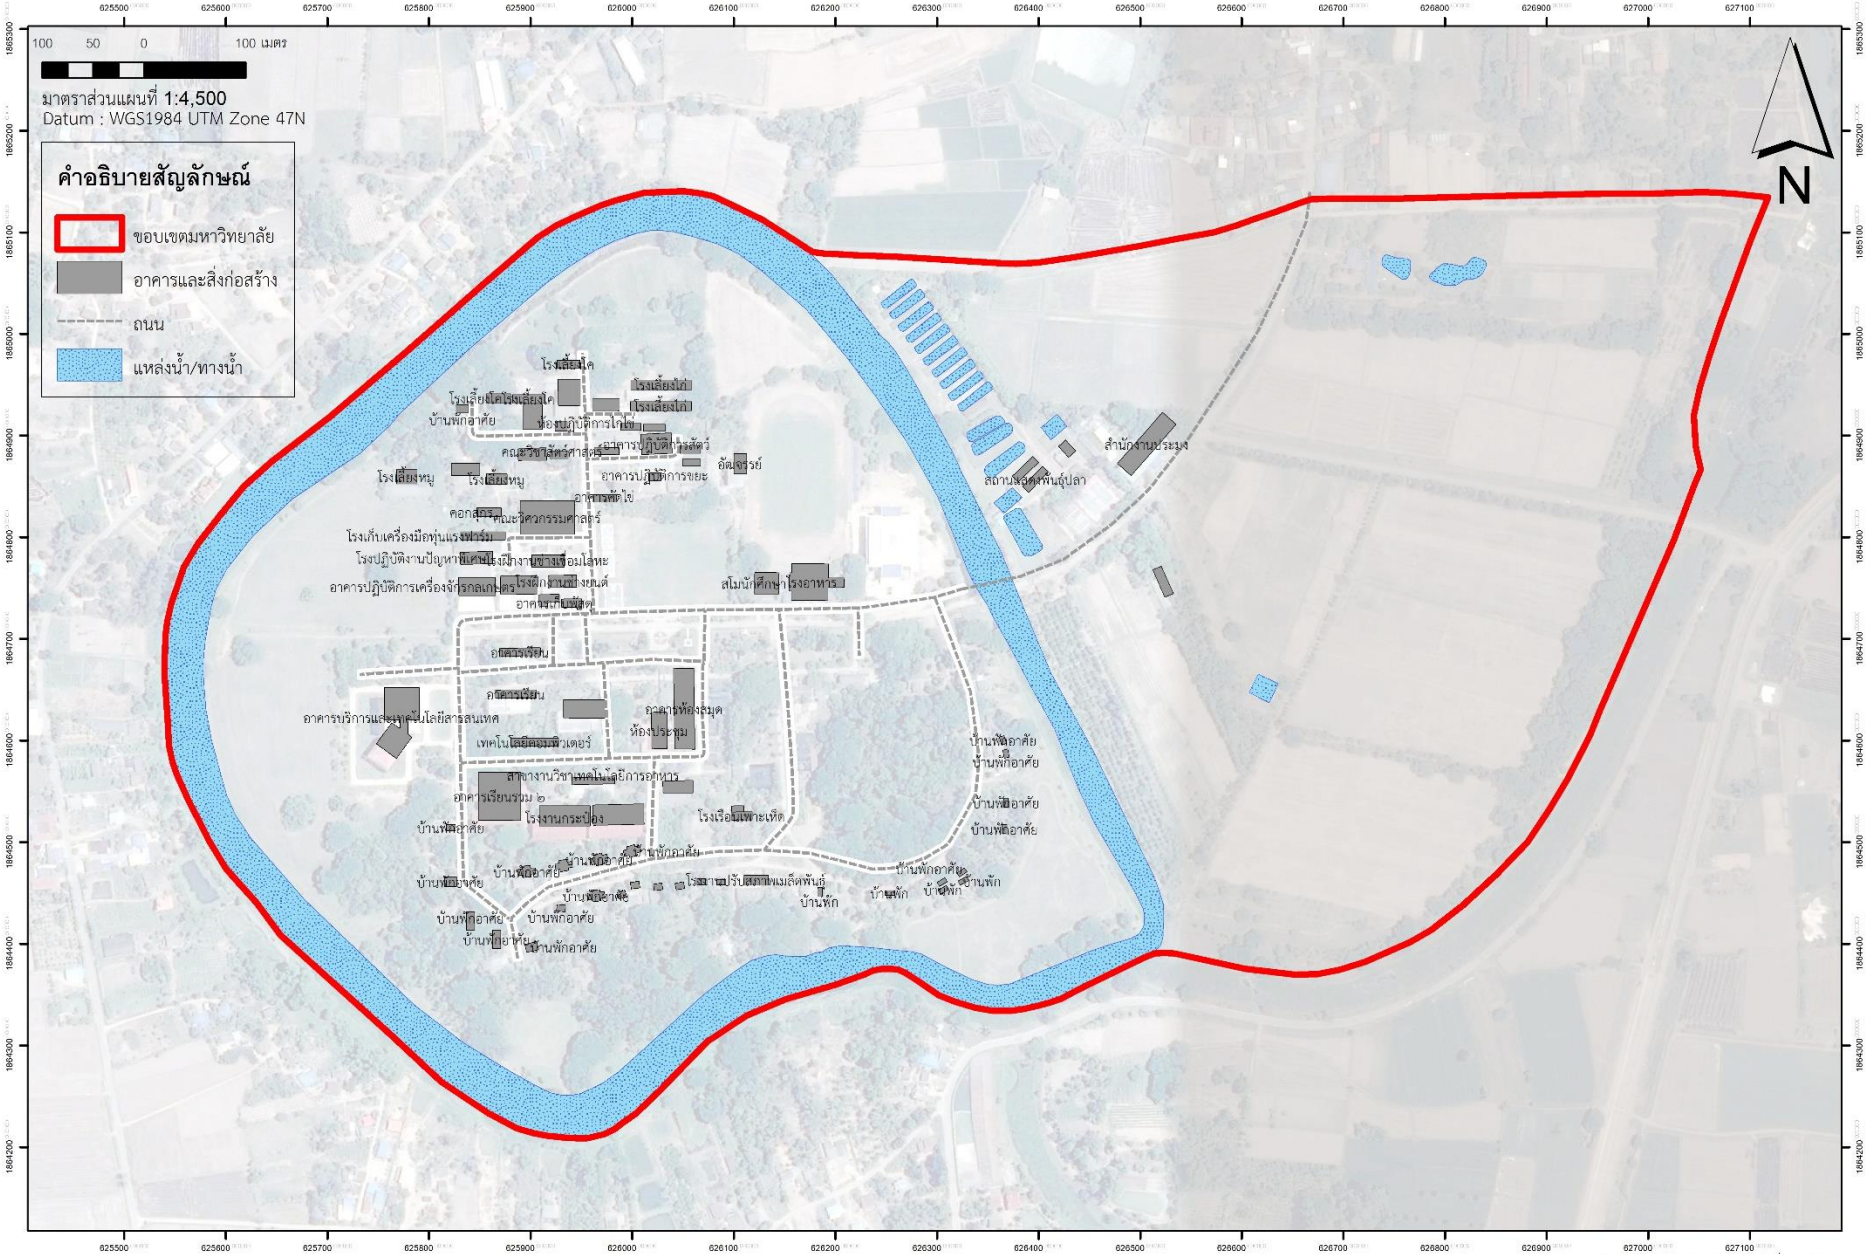

แผนที่แสดงอาคารและสิ่งก่อสร้าง มทร.ล้านนา พิษณุโลก