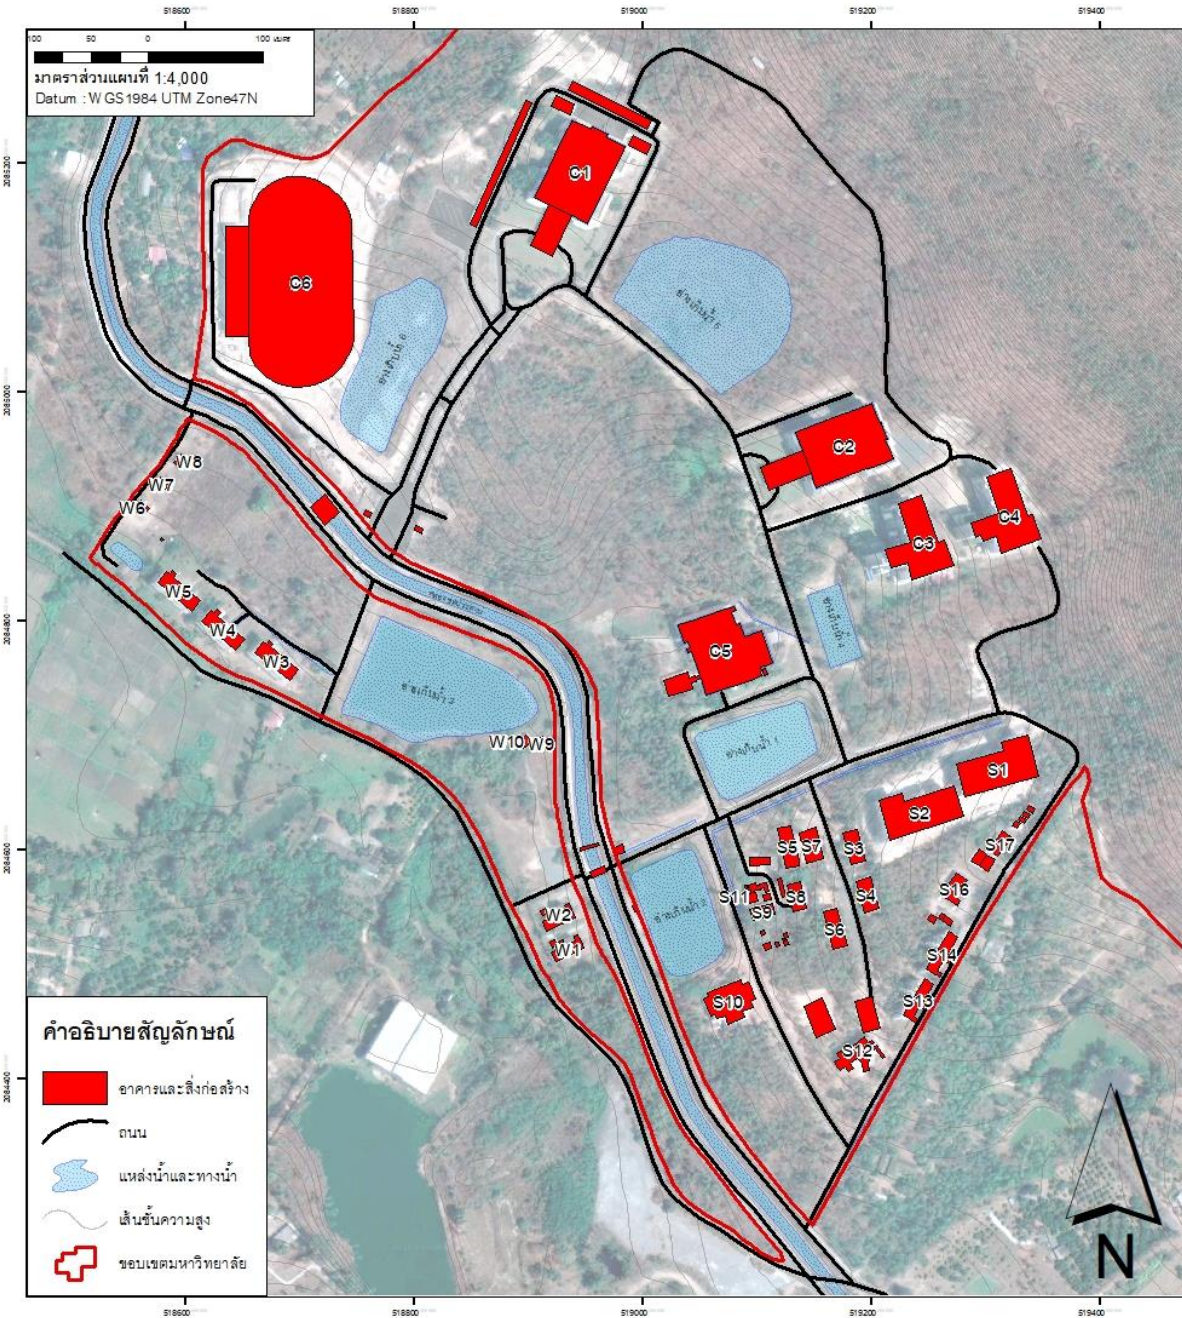

10

2079800

2079800

มหาวิทยาลัยเทคโนโลยีราชมงคลล้านนา เชียงใหม่ (ดอยสะเก็ด)

แผนที่แสดงขอบเขต มหาวิทยาลัยเทคโนโลยีราชมงคลล้านนา ดอยสะเก็ด

มหาวิทยาลัยเทคโนโลยีราชมงคลล้านนา เชียงใหม่ (ดอยสะเก็ด)

แผนที่แสดงอาคารและสิ่งก่อสร้าง มทร.ล้านนา ดอยสะเก็ด

- C1 อาคารสำนักงานอธิการบดี (6ชั้น)
- C2 อาคารวิทยบริการและสหวิทยาการ (6ชั้น)
- C3 อาคารเรียนรวมและปฏิบัติการวิศวกรรมไฟฟ้า (9ชั้น)
- C4 อาคารเรียนรวมคณะวิศวกรรม (7ชั้น)
- C5 อาคารวิจัยพัฒนาภูมิปัญญาและผลิตภัณฑ์ท้องถิ่น (2ชั้น)
- C6 สนามกีฬาและศูนย์พัฒนาสุขภาพ
- S1 อาคารเรียนรวมและปฏิบัติการพื้นฐาน1 (4ชั้น)
- S2 อาคารเรียนรวมและปฏิบัติการพื้นฐาน2 (4ชั้น)
- S3 อาคารปฏิบัติการ 1
- S4 อาคารปฏิบัติการ 2
- S5 อาคารปฏิบัติการ 5 (โรงฝึกปฏิบัติการช่างกลโรงงาน)
- S6 อาคารปฏิบัติการ 3 (โรงฝึกปฏิบัติการพื้นฐาน)
- S7 อาคารปฏิบัติการ 4 (โรงฝึกปฏิบัติการเครื่องมือกล)
- S8 ศูนย์ถ่ายทอดเทคโนโลยีเซรามิก
- S9 อาคารปฏิบัติการ (โรงฝึกปฏิบัติการเทคนิคพื้นฐาน)
- S10 อาคารโรงอาหาร
- S11 สำนักงานโครงการหลวง
- S12 หอพัก นศ.ชาย1 (5ชั้น)
- S13 หอพัก นศ.ชาย2 (4ชั้น)
- S14 หอพัก นศ.ชาย3 (4ชั้น)
- S15 สำนักงานโรงผลิตน้ำดื่ม
- S16 โรงผลิตน้ำดื่ม
- S17 โรงผลิตน้ำประปา (2ชั้น)
- W1 หอพัก นศ.หญิง 2 (3ชั้น)
- W2 หอพัก นศ.หญิง 1 (3ชั้น)
- W3 หอพักบุคลากร 1 (4ชั้น)
- W4 หอพักบุคลากร 2 (4ชั้น)
- W5 หอพักบุคลากร 3 (4ชั้น)
- W6 บ้านประหยัดพลังงาน 3 (2ชั้น)
- W7 บ้านประหยัดพลังงาน 2 (2ชั้น)
- W8 บ้านประหยัดพลังงาน 1 (2ชั้น)
- W9 โรงสูบน้ำ 1
- W10 โรงสูบน้ำ 2