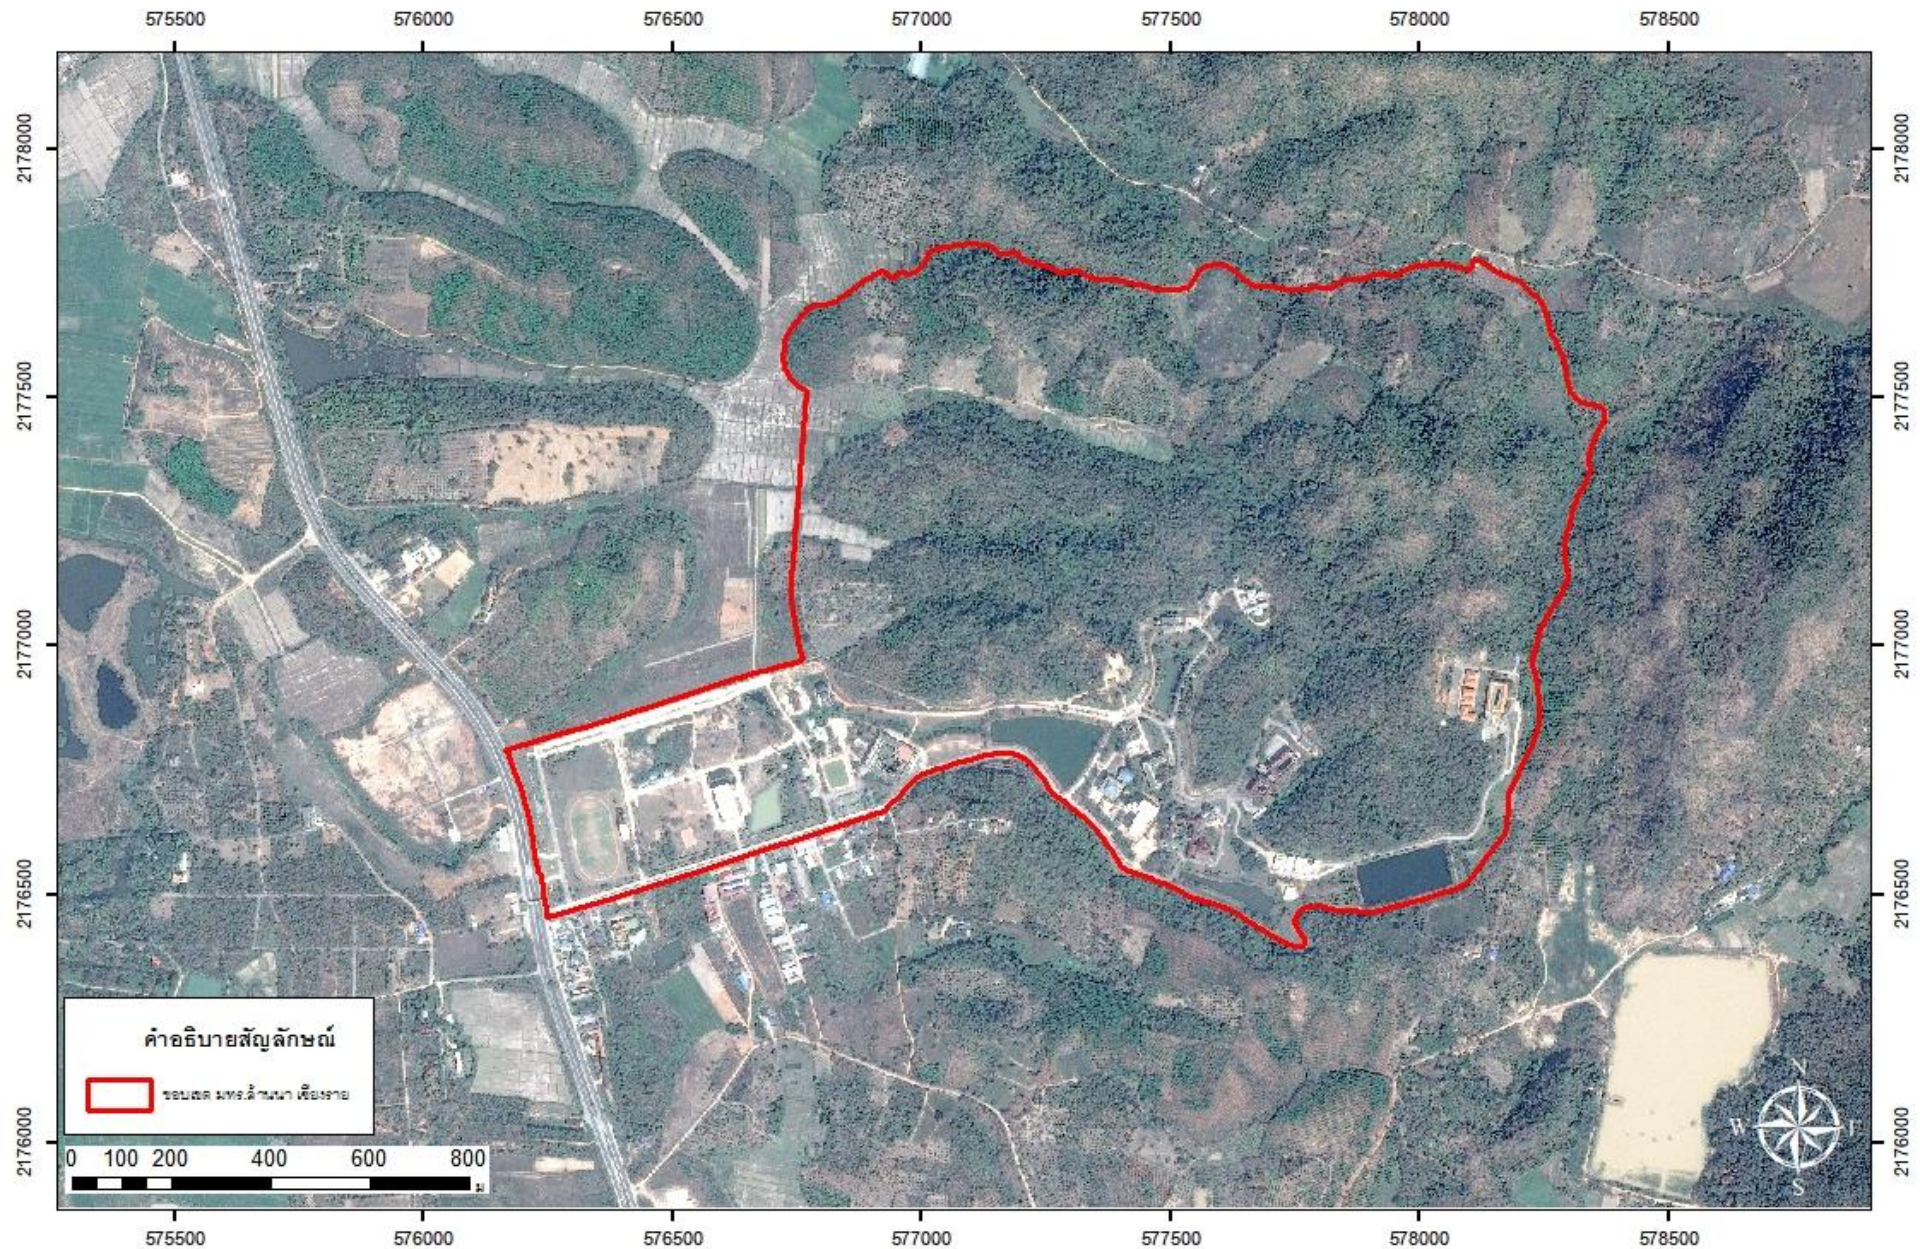

คำอธิบายสัญลักษณ์

- อาคารและสิ่งก่อสร้าง
- ถนน
- แหล่งน้ำ/ทางน้ำ
- ขอบเขตมหาวิทยาลัย

100 50 0 100 เมตร
มาตราส่วนแผนที่ 1:8,000
Datum : WGS1984 UTM Zone 47N

มหาวิทยาลัยเทคโนโลยีราชมงคลล้านนา เชียงราย

แผนที่แสดงขอบเขต มหาวิทยาลัยเทคโนโลยีราชมงคลล้านนา เชียงราย