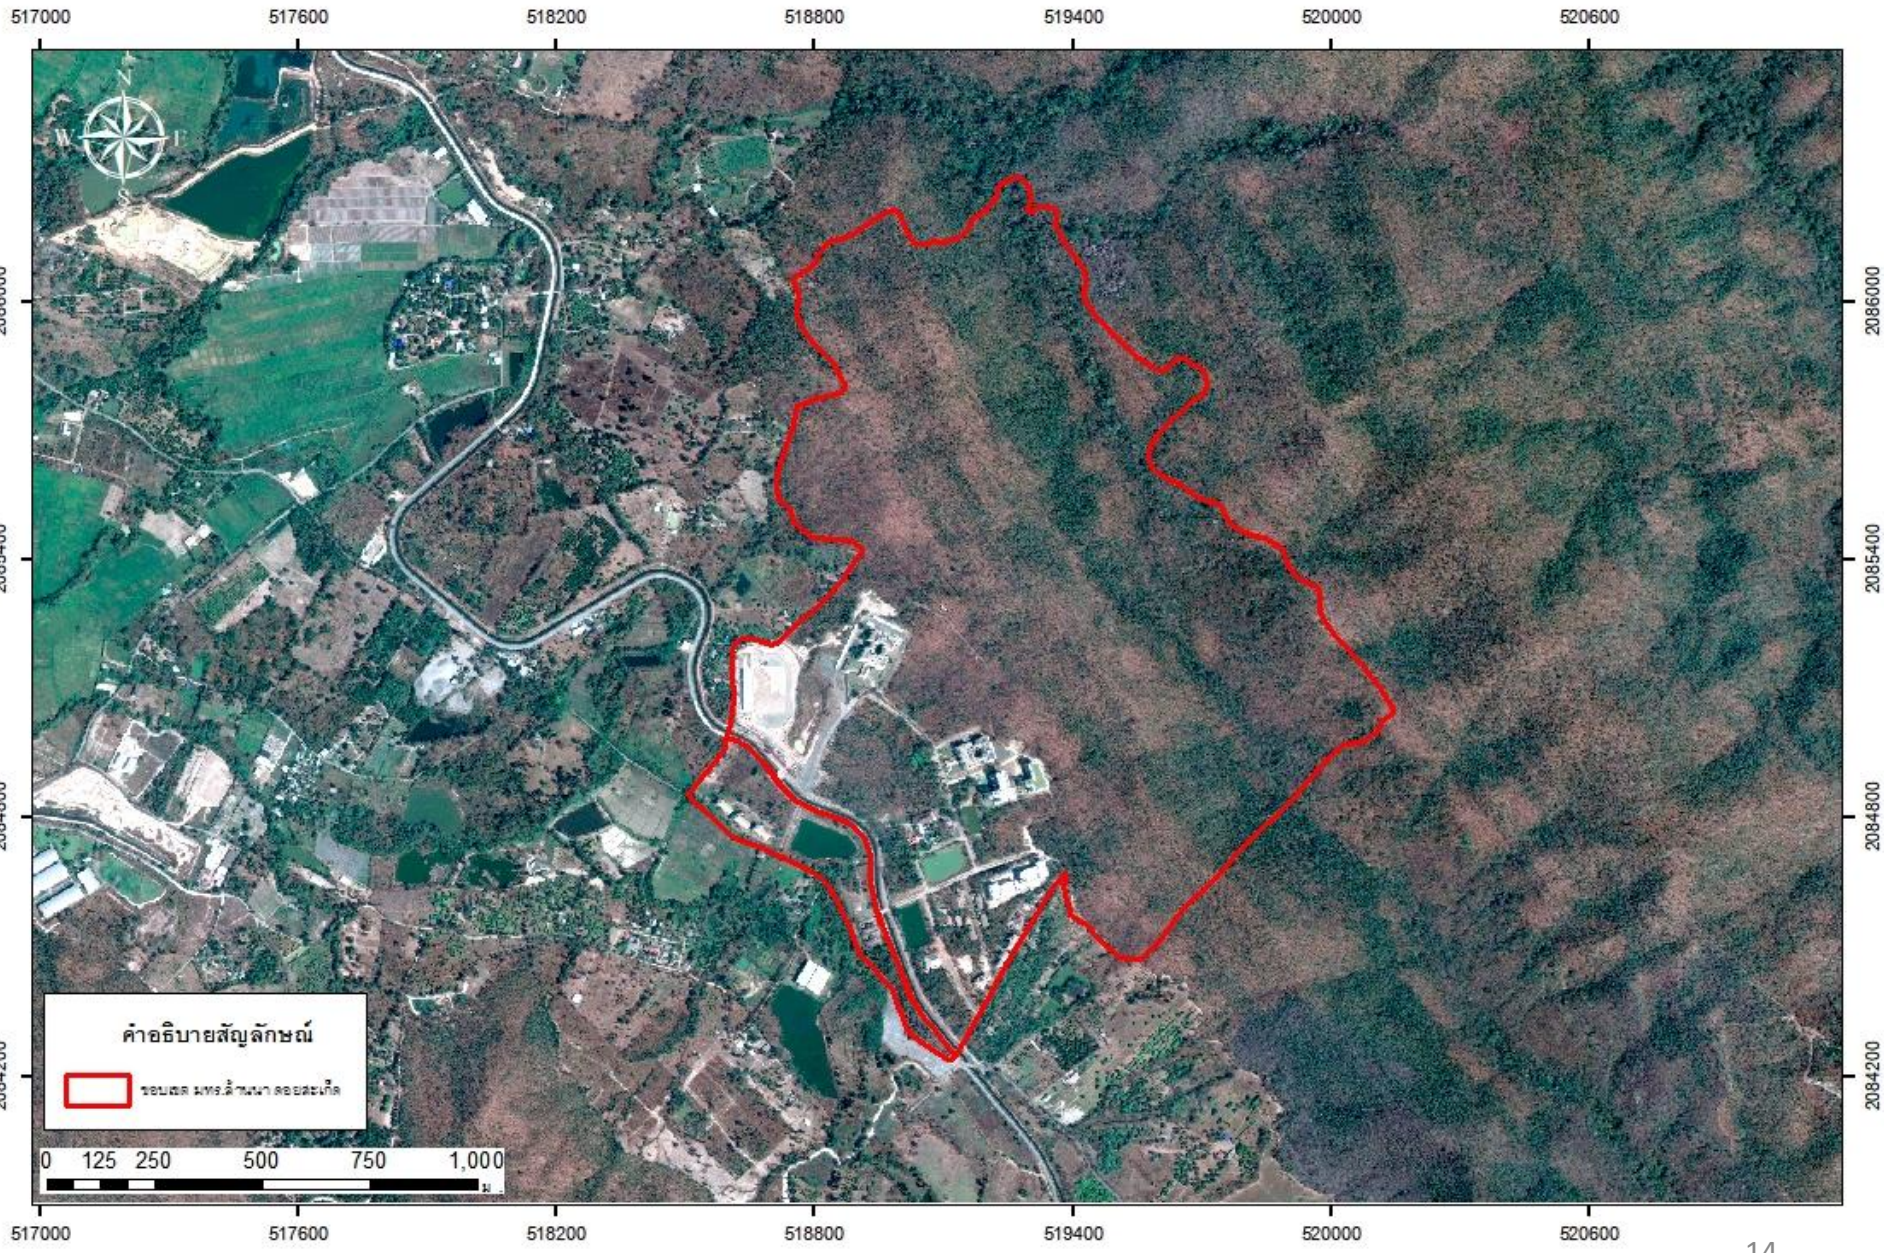

แผนที่แสดงขอบเขต มหาวิทยาลัยเทคโนโลยีราชมงคลล้านนา ดอยสะเก็ด