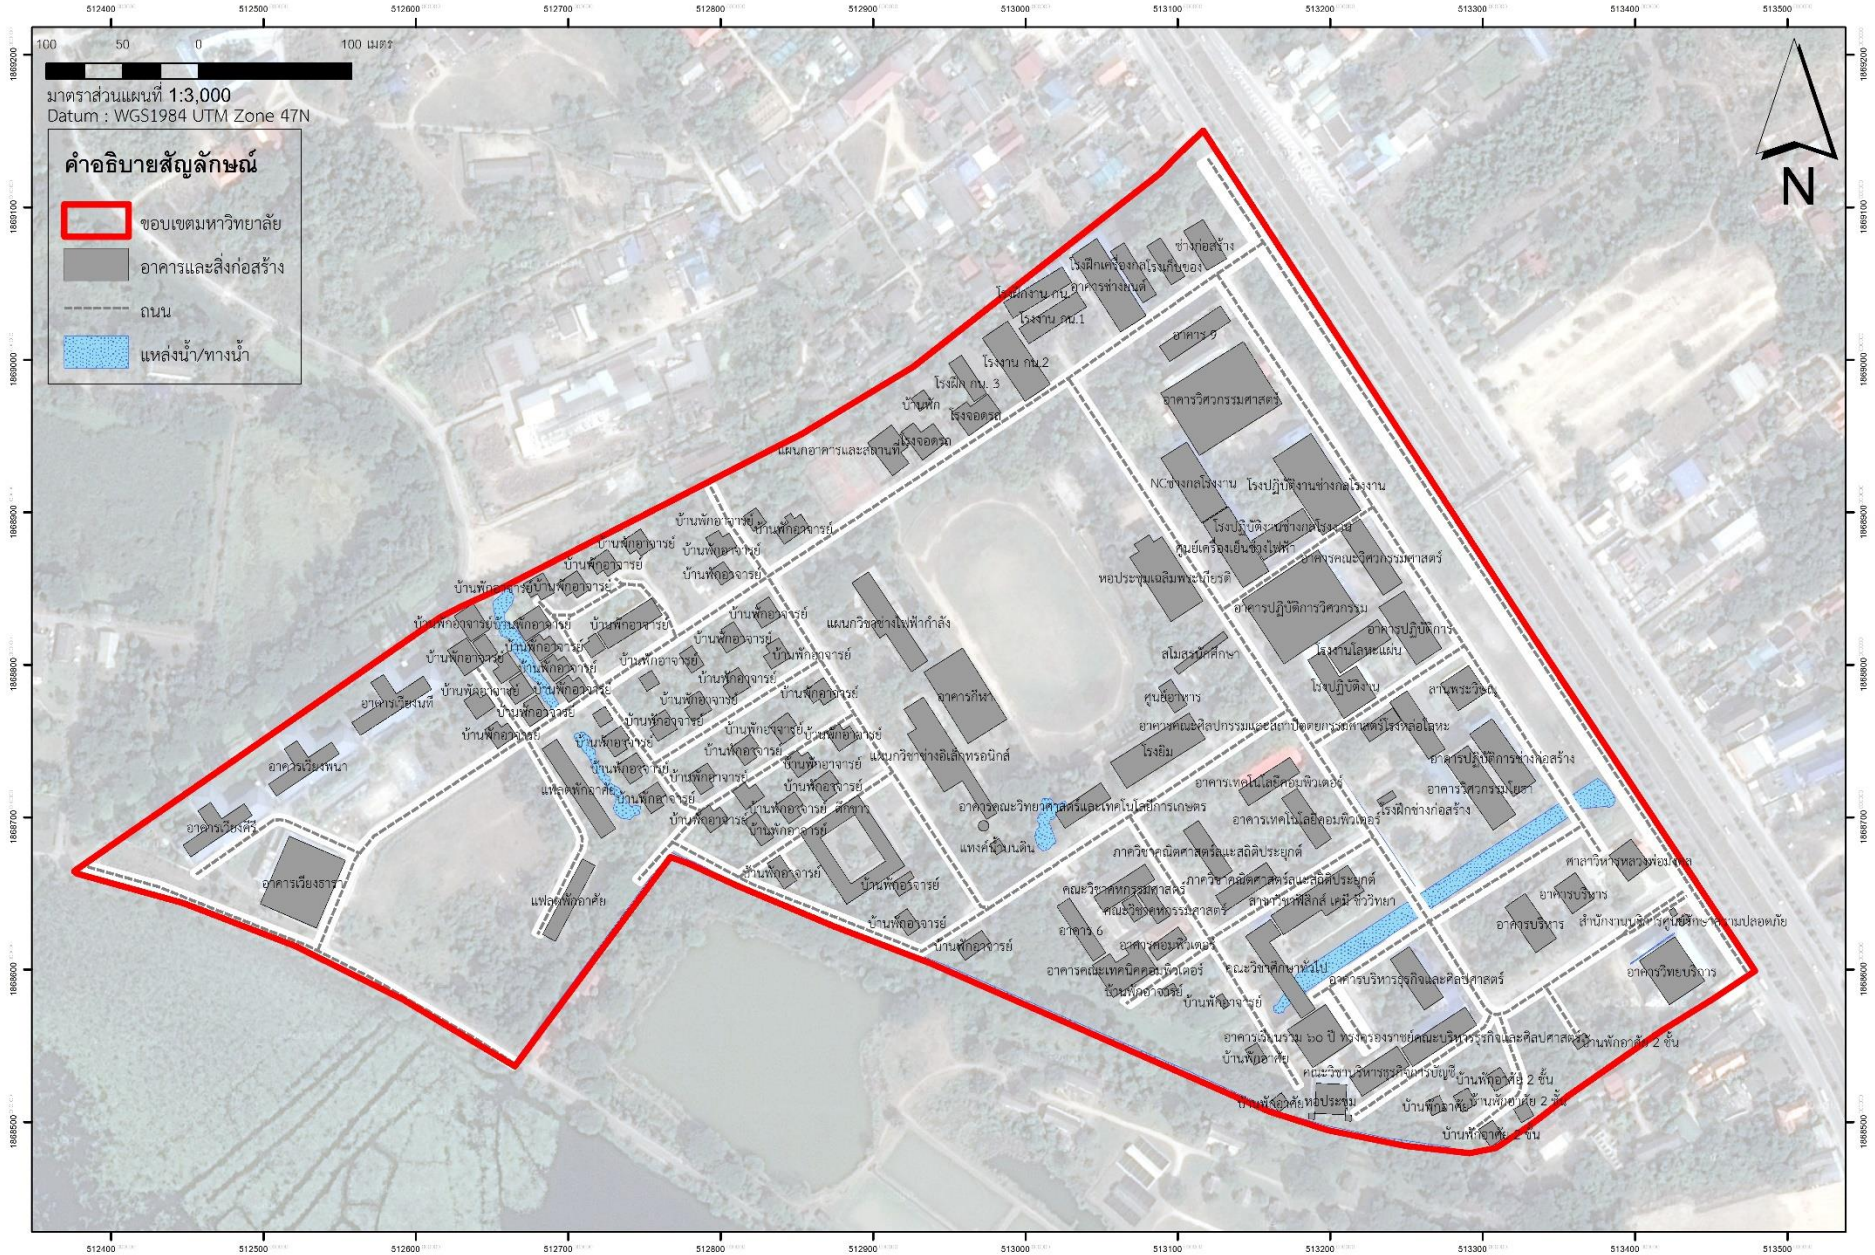

แผนที่แสดงอาคารและสิ่งก่อสร้าง มทร.ล้านนา ตาก

มาตราส่วนแผนที่ 1:3,000
Datum : WGS1984 UTM Zone 47N

คำอธิบายสัญลักษณ์

- ขอบเขตมหาวิทยาลัย
- อาคารและสิ่งก่อสร้าง
- ถนน
- แหล่งน้ำ/ทางน้ำ