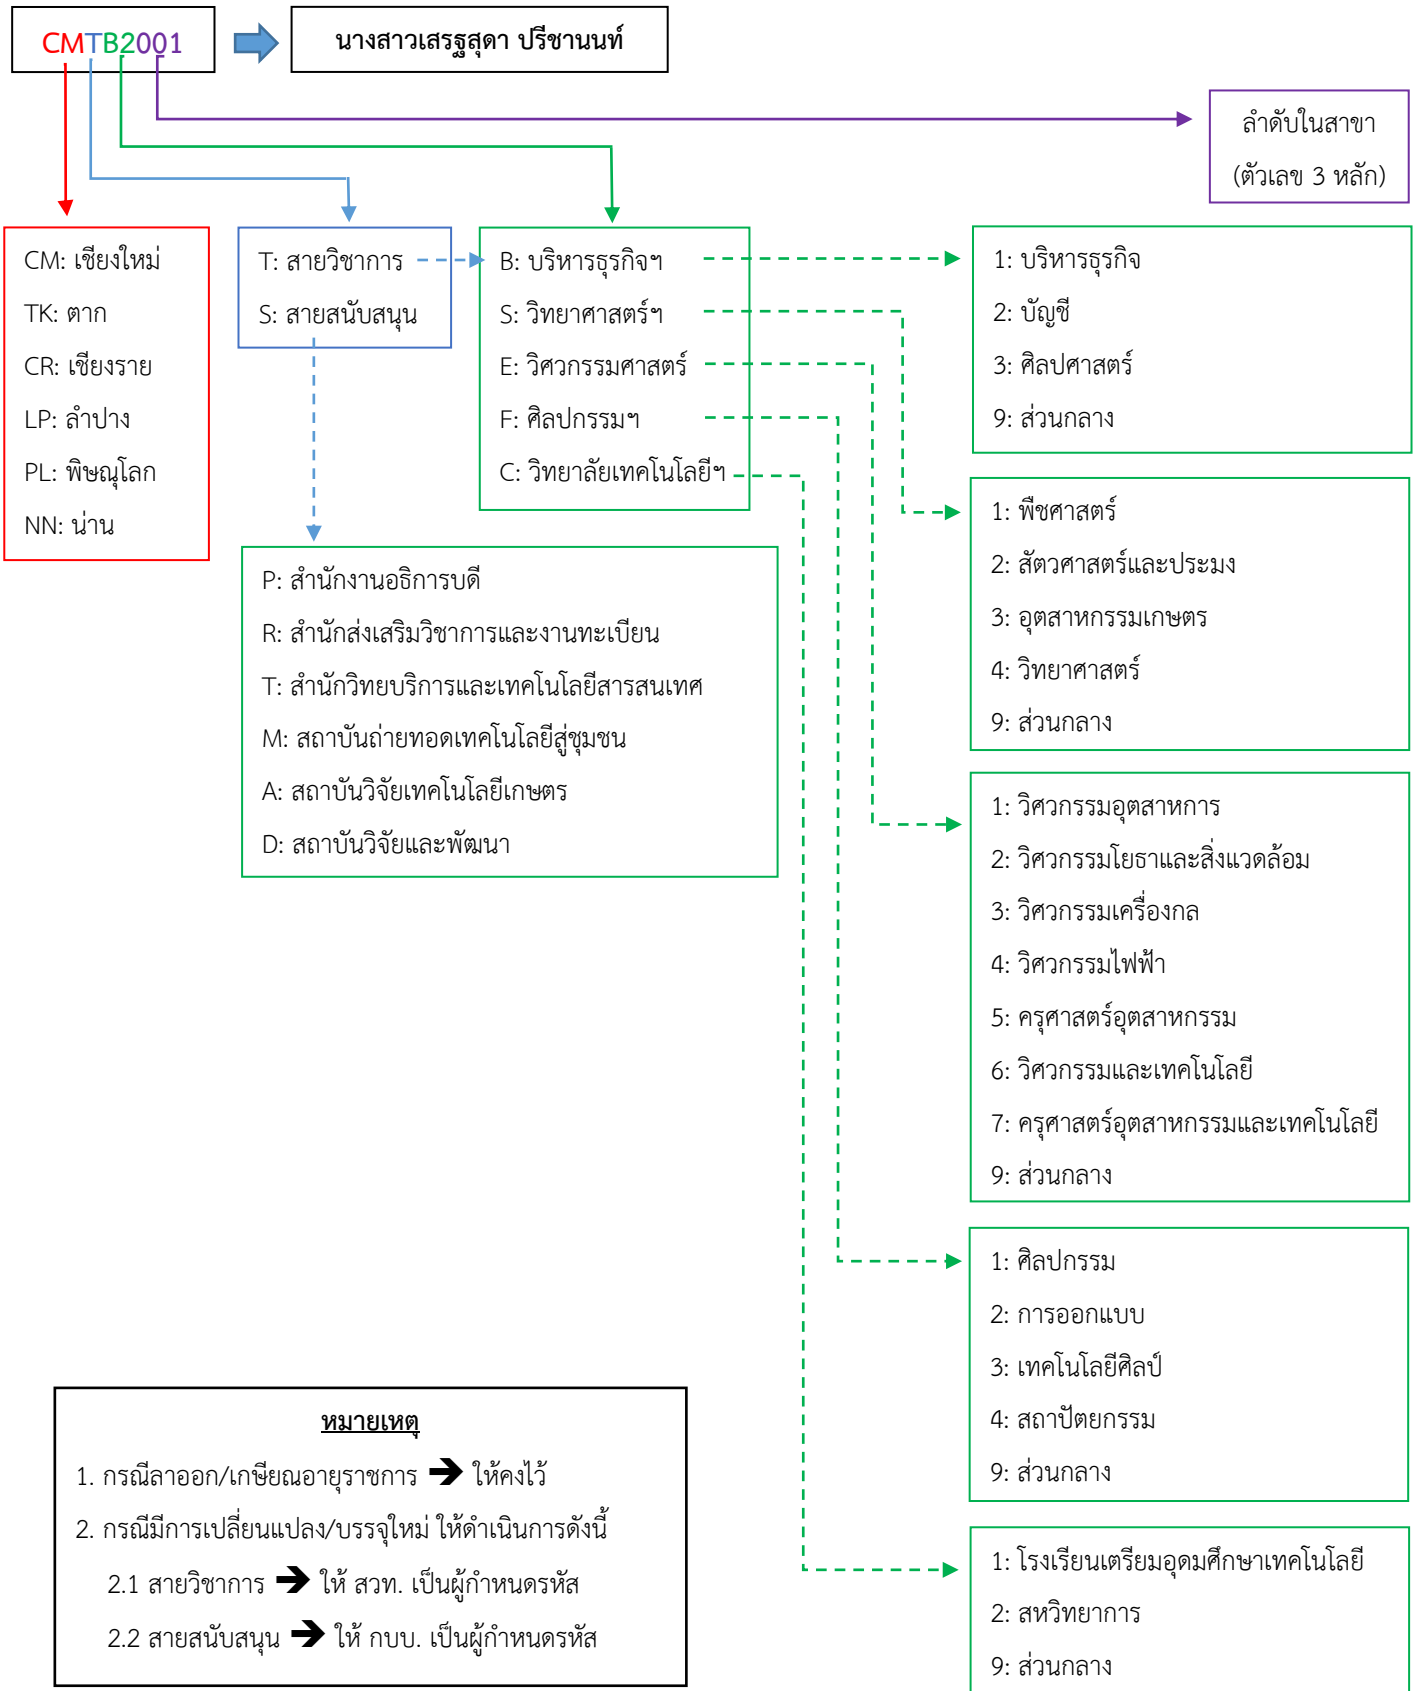

สารบัญ

	หน้า
ความหมายรหัสประจำตัวบุคลากร	1
รหัสหลักสูตรและวิชาเอก	2
รายชื่อ และสถานะบุคลากรในหลักสูตร	
ประเภทบุคลากร ข้าราชการ พนักงานมหาวิทยาลัย ลูกจ้างชั่วคราว และลูกจ้างชาวต่างประเทศ	3
<u>แยกรายหลักสูตร ระดับปวส.</u>	
หลักสูตร S22 ปวส.เทคโนโลยีการอาหาร	11
หลักสูตร S23 ปวส.พืชศาสตร์	11
หลักสูตร S24 ปวส.ประมง	11
หลักสูตร S25 ปวส.สัตวศาสตร์	12
หลักสูตร S26 ปวส.เทคโนโลยีภูมิทัศน์	12
<u>แยกรายหลักสูตร ระดับปริญญาตรี</u>	
หลักสูตร G03 หมวตวิชาศึกษาทั่วไป	13
หลักสูตร S06 วท.บ.วิทยาศาสตร์และเทคโนโลยีการอาหาร	18
หลักสูตร S31 วท.บ.เครื่องจักรกลเกษตร	20
หลักสูตร S33 วท.บ.วิทยาการคอมพิวเตอร์	21
หลักสูตร S34 วท.บ.เทคโนโลยีสารสนเทศ	22
หลักสูตร S36 วท.บ.เกษตรศาสตร์	23
หลักสูตร S37 วท.บ.ธุรกิจอาหารและโภชนาการ	27
<u>แยกรายหลักสูตร ระดับปริญญาโท</u>	
หลักสูตร S17 วท.ม.พืชศาสตร์	28
หลักสูตร S18 วท.ม.เทคโนโลยีการเกษตร	29
บุคลากรในคณะวิทยาศาสตร์ฯ ที่ทำหน้าที่ดูแลหลักสูตรคณะอื่น	30
บุคลากรที่ไม่ระบุหลักสูตรที่สังกัด	31
ประเภท อาจารย์พิเศษ	32

ความหมายรหัสประจำตัวบุคลากร
มหาวิทยาลัยเทคโนโลยีราชมงคลล้านนา