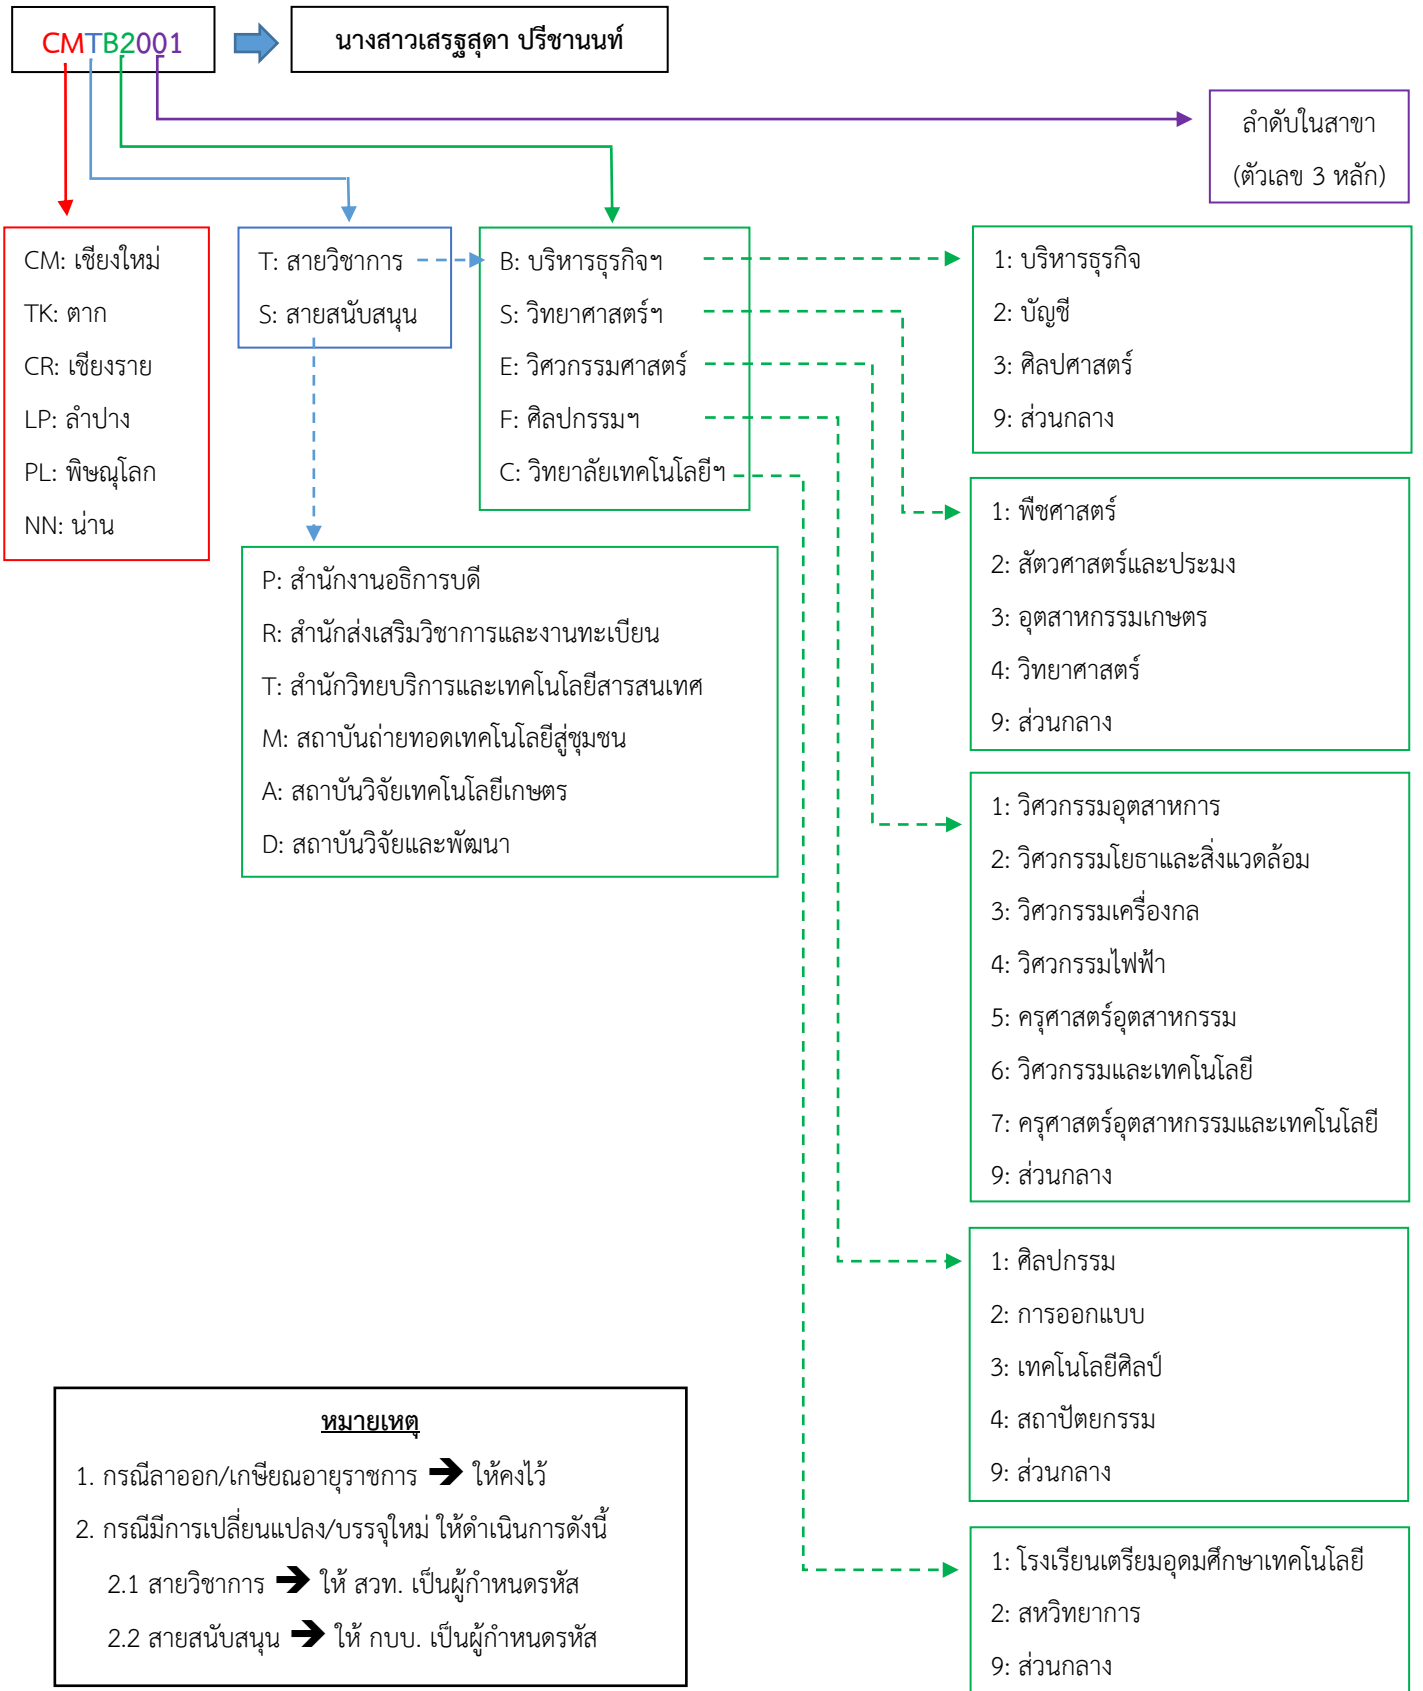

สารบัญ

	หน้า
ความหมายรหัสประจำตัวบุคลากร	1
รหัสหลักสูตรและวิชาเอก	2
รายชื่อ และสถานะบุคลากรในหลักสูตร	
ประเภทบุคลากร ข้าราชการ พนักงานมหาวิทยาลัย ลูกจ้างชั่วคราว และลูกจ้างชาวต่างประเทศ	3
<u>แยกรายหลักสูตร ระดับปริญญาตรี</u>	
หลักสูตร F10 ศป.บ.ออกแบบสื่อสาร	8
หลักสูตร F11 ศล.บ.ทัศนศิลป์	9
หลักสูตร F12 สด.บ.สถาปัตยกรรม	10
หลักสูตร F13 สด.บ.สถาปัตยกรรมภายใน	11
หลักสูตร F19 ทล.บ.เทคโนโลยีการพิมพ์และบรรจุภัณฑ์	12
หลักสูตร F20 ศป.บ.ออกแบบอุตสาหกรรม	13
หลักสูตร F21 ทล.บ.เซรามิก	14
หลักสูตร F22 ศป.บ.สิ่งทอและเครื่องประดับ	15
<u>แยกรายหลักสูตร ระดับปริญญาโท</u>	
หลักสูตร F24M ศป.ม.ศิลปะและการออกแบบสร้างสรรค์	16
ประเภท อาจารย์พิเศษ	17

ความหมายรหัสประจำตัวบุคลากร
มหาวิทยาลัยเทคโนโลยีราชมงคลล้านนา