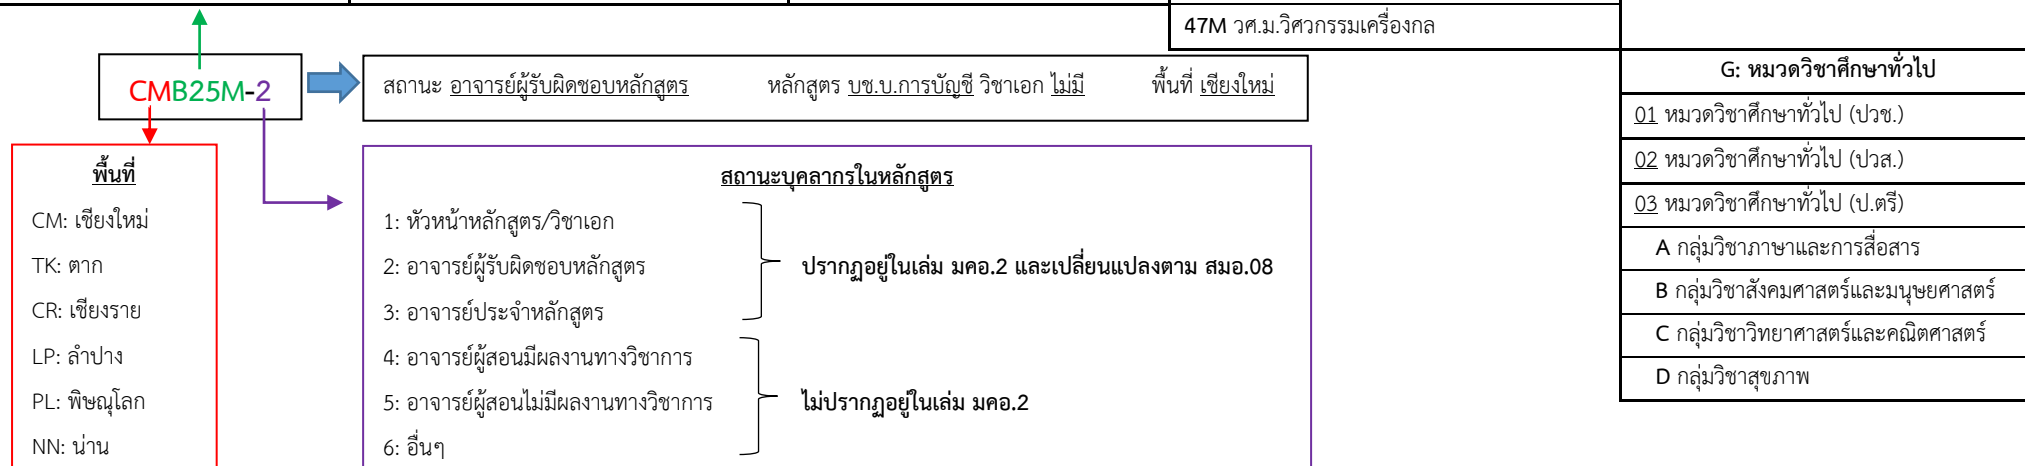

B: คณะบริหารธุรกิจและศิลปศาสตร์	S: คณะวิทยาศาสตร์และเทคโนโลยีเกษตร	E: คณะวิศวกรรมศาสตร์		F: คณะศิลปกรรมและสถาปัตยกรรมศาสตร์
14M ปวส.การบัญชี	20M ปวส.เทคโนโลยีเครื่องจักรกลเกษตร	22M ปวส.ไฟฟ้า	06M วศ.บ.วิศวกรรมสิ่งแวดล้อม	10M ศป.บ.ออกแบบสื่อสาร
15M ปวส.การตลาด	22M ปวส.เทคโนโลยีการอาหาร	23M ปวส.เทคนิคคอมพิวเตอร์	08M วศ.บ.วิศวกรรมแม่พิมพ์	11M ศล.บ.ทัศนศิลป์
16M ปวส.การจัดการ	23M ปวส.พืชศาสตร์	24M ปวส.อิเล็กทรอนิกส์	16M ค.อ.บ.วิศวกรรมโยธา	12M สด.บ.สถาปัตยกรรม
19M ปวส.คอมพิวเตอร์ธุรกิจ	24M ปวส.ประมง	25M ปวส.เทคนิคอุตสาหกรรม	35M วศ.บ.วิศวกรรมเหมืองแร่	13M สด.บ.สถาปัตยกรรมภายใน
06M บธ.บ.การจัดการธุรกิจระหว่างประเทศ	25M ปวส.สัตวศาสตร์	26M ปวส.ช่างโลหะ	40M ค.อ.บ.วิศวกรรมอุตสาหการ	19M ทล.บ.เทคโนโลยีการพิมพ์และบรรจุภัณฑ์
13M ศศ.บ.ภาษาอังกฤษเพื่อการสื่อสารสากล	26M ปวส.เทคโนโลยีภูมิทัศน์	27M ปวส.ช่างกลโรงงาน	43 วศ.บ.วิศวกรรมเกษตรและชีวภาพ	20M ศป.บ.ออกแบบอุตสาหกรรม
25M บช.บ.การบัญชี	06 วท.บ.วิทยาศาสตร์และเทคโนโลยีการอาหาร	28M ปวส.ช่างยนต์	43A วิศวกรรมเกษตร	21M ทล.บ.เซรามิก
34 บธ.บ.บริหารธุรกิจ	06A วิทยาศาสตร์และเทคโนโลยีการอาหาร	30M ปวส.ช่างจักรกลหนัก	43B วิศวกรรมชีวภาพ	22M ศป.บ.สิ่งทอและเครื่องประดับ
34A การจัดการธุรกิจ	06B พัฒนาผลิตภัณฑ์อาหาร	34M ปวส.ช่างก่อสร้าง	43C วิศวกรรมอาหาร	24M ศป.ม.ศิลปะและการออกแบบสร้างสรรค์
34B การจัดการธุรกิจค้าปลีกสมัยใหม่	31M วท.บ.เครื่องจักรกลเกษตร	01 วศ.บ.วิศวกรรมอุตสาหการ	44M ค.อ.บ.วิศวกรรมเครื่องกล	
34C การจัดการโลจิสติกส์	33M วท.บ.วิทยาการคอมพิวเตอร์	01A วิศวกรรมอุตสาหการ	45 ค.อ.บ.วิศวกรรมไฟฟ้า	
34D การจัดการสำนักงาน	34M วท.บ.เทคโนโลยีสารสนเทศ	01B วิศวกรรมการผลิต	45A วิศวกรรมไฟฟ้า	C: วิทยาลัยเทคโนโลยีและสหวิทยาการ
34E การตลาด	36 วท.บ.เกษตรศาสตร์	01C วิศวกรรมโลจิสติกส์	45B วิศวกรรมอิเล็กทรอนิกส์และโทรคมนาคม	02M ปวช.เตรียมบริหารธุรกิจ
34F ภาษาอังกฤษธุรกิจ	36A พืชศาสตร์	02M วศ.บ.วิศวกรรมโยธา	45C วิศวกรรมคอมพิวเตอร์	03M ปวช.เตรียมวิศวกรรมศาสตร์
35 บธ.บ.ระบบสารสนเทศทางธุรกิจ	36B สัตวศาสตร์	03M วศ.บ.วิศวกรรมเครื่องกล	48 วศ.บ.วิศวกรรมอิเล็กทรอนิกส์และการควบคุมอัตโนมัติ	04M ปวช.เตรียมสถาปัตยกรรมศาสตร์
35A การจัดการสารสนเทศ	36C ประมง	04M วศ.บ.วิศวกรรมคอมพิวเตอร์	48A วิศวกรรมอิเล็กทรอนิกส์	09M ปวช.เมคคาทรอนิกส์
35B พัฒนาซอฟต์แวร์ทางธุรกิจ	37M วท.บ.ธุรกิจอาหารและโภชนาการ	05 วศ.บ.วิศวกรรมไฟฟ้า	48B วิศวกรรมระบบควบคุมอัตโนมัติ	07M วศ.บ.วิศวกรรมเมคคาทรอนิกส์
36M ศศ.บ.การท่องเที่ยวและการบริการ	17M วท.ม.พืชศาสตร์	05A วิศวกรรมไฟฟ้า	46M วศ.ม.วิศวกรรมไฟฟ้า	08M วศ.บ.การผลิตและนวัตกรรมอาหาร
26M บธ.ม.บริหารธุรกิจ	18M วท.ม.เทคโนโลยีการเกษตร	05B วิศวกรรมโทรคมนาคม	47M วศ.ม.วิศวกรรมเครื่องกล