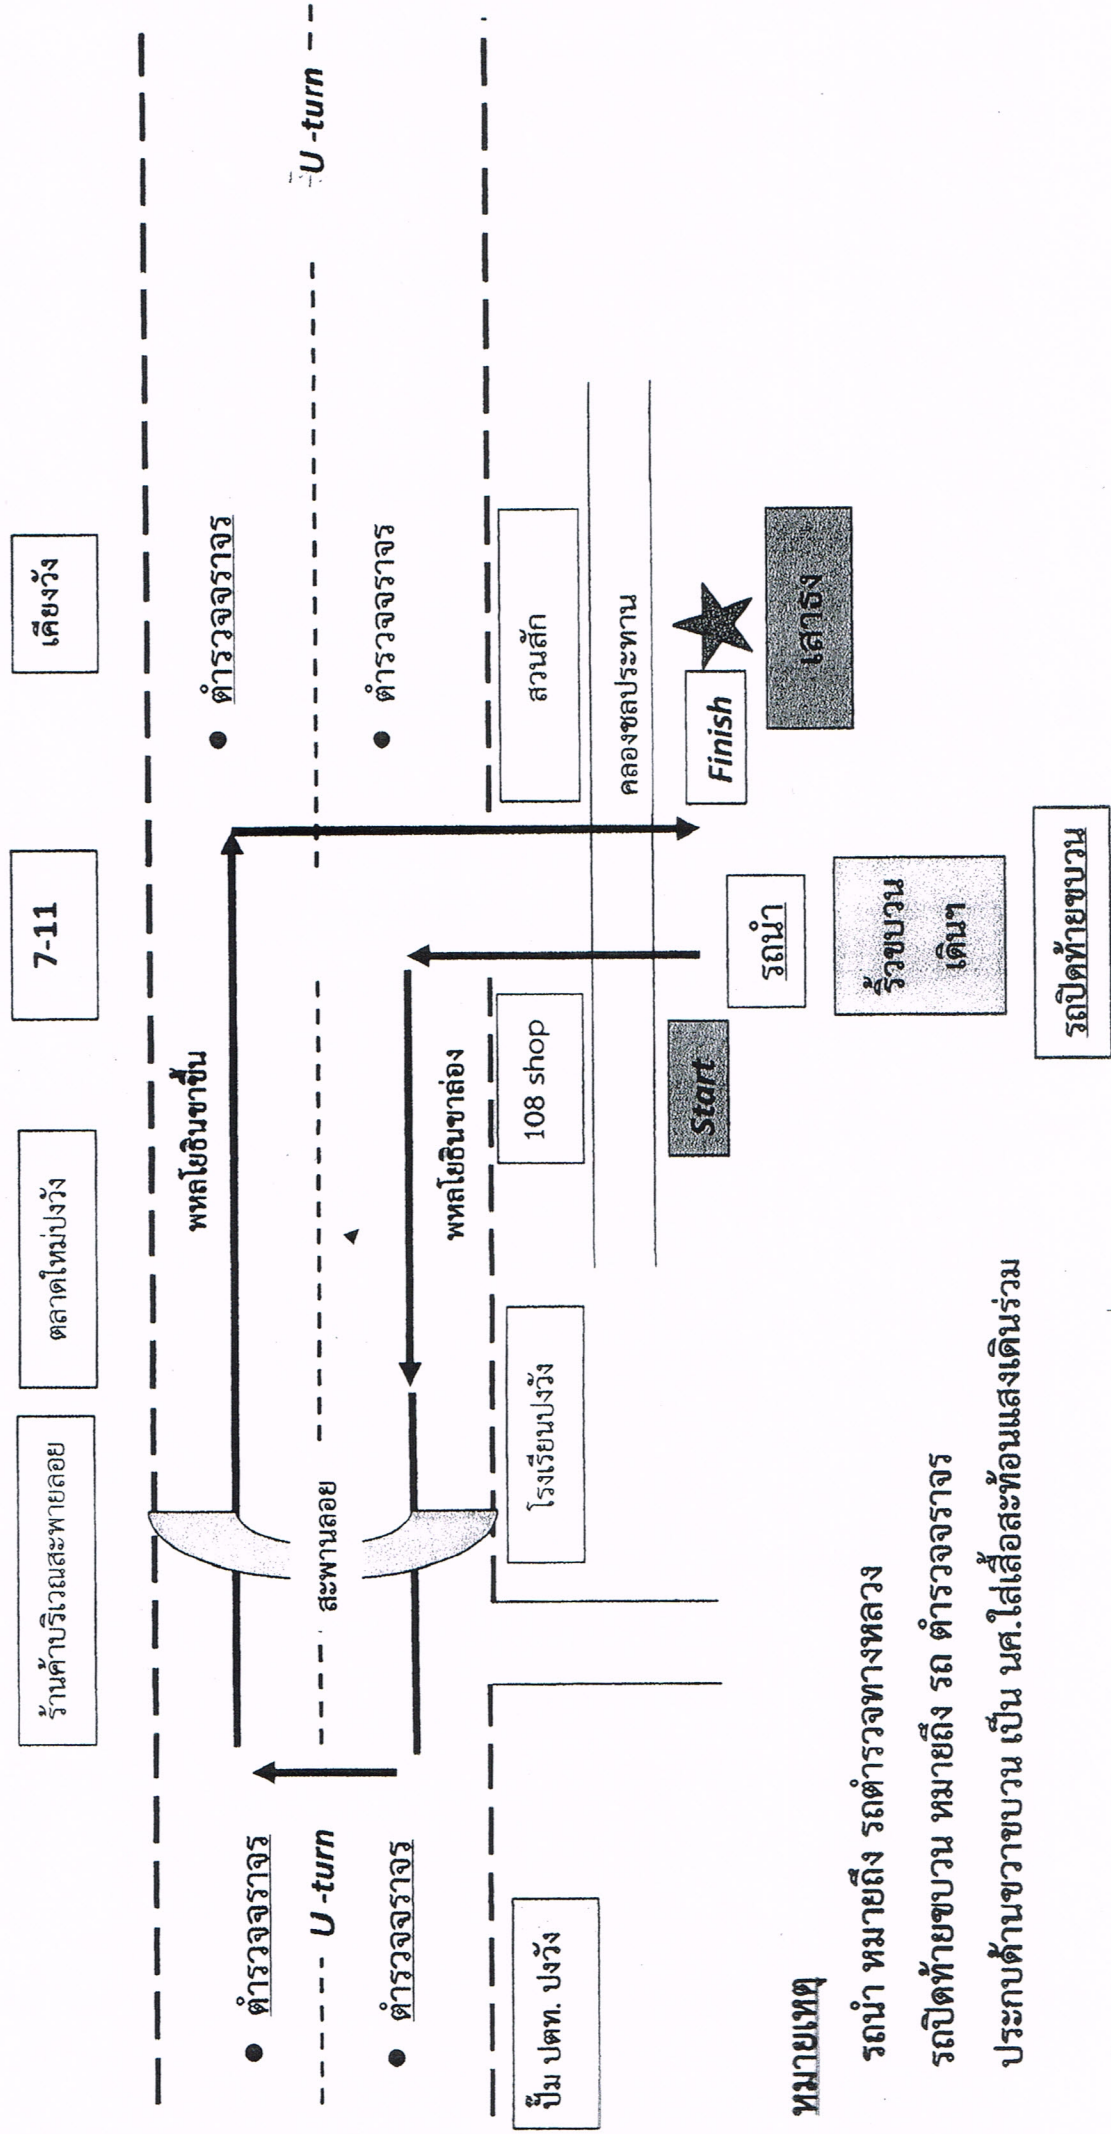

กำหนดการ เดินการกุศลเทิดพระเกียรติสมเด็จพระเทพรัตนราชสุดาฯ สยามบรมราชกุมารี ครั้งที่ ๑๐

วันเสาร์ที่ ๑๘ กุมภาพันธ์ ๒๕๖๐

เวลา ๐๗.๐๐ น.

ณ มหาวิทยาลัยเทคโนโลยีราชมงคลล้านนา ลำปาง

เวลา	กิจกรรม
๐๗.๐๐ น.	- นักศึกษา คณาจารย์ บุคลากรของมหาวิทยาลัยฯ พร้อมแขกผู้มีเกียรติ พร้อมเพรียงกัน ณ บริเวณลานพิธี หน้าอาคารอำนวยการ
๐๗.๑๐ น.	- ผศ.มณูญ เมฆอรุณกมล รองอธิการบดีมหาวิทยาลัยเทคโนโลยีราชมงคลล้านนาลำปาง ประธานในพิธีเดินทางมาถึง
๐๗.๑๕ น.	- ผศ.วิทยา วนาภิชาติ ผู้อำนวยการกองการศึกษา กล่าวรายงานความเป็นมาของการจัดกิจกรรม
๐๗.๒๐ น.	- รองอธิการบดีฯ วางพานพุ่ม เปิดกรวยดอกไม้ ถวายสักการะ ถวายความเคารพ - รองอธิการบดีฯ กล่าวคำประกาศราชสดุดีเฉลิมพระเกียรติสมเด็จพระเทพรัตนราชสุดาฯ สยามบรมราชกุมารี - รองอธิการบดีฯ ทำพิธีเปิดงาน ถิ่นซ้องชัย
๐๗.๒๑-๐๙.๐๐ น.	- นักศึกษา คณาจารย์ บุคลากรของมหาวิทยาลัยฯ พร้อมแขกผู้มีเกียรติ พร้อมใจกันเดินเทิดพระเกียรติสมเด็จพระเทพรัตนราชสุดาฯ สยามบรมราชกุมารี ออกจากจุดเริ่มต้น ไปตามเส้นทางที่กำหนด
๐๙.๐๑-๐๙.๓๐ น.	- ขบวนเดินฯ กลับเข้าสู่มหาวิทยาลัยฯ (จุดสิ้นสุด ณ บริเวณลานพิธี หน้าอาคารอำนวยการ) พักผ่อนตามอัธยาศัย รับเครื่องดื่มน้ำเต้าหู้เพื่อสุขภาพ - จับรางวัล

เส้นทางเดินที่พบเกียรติฯ ระยะทาง ประมาณ 5 กม.

หมายเหตุ

รณนำ หมายถึง รถตำรวจทางหลวง  
 รณปิดท้ายขบวน หมายถึง รถ ตำรวจจราจร  
 ประกอบด้านขวาขบวน เป็น นศ.ใส่เสื้อสะท้อนแสงเดินร่วม